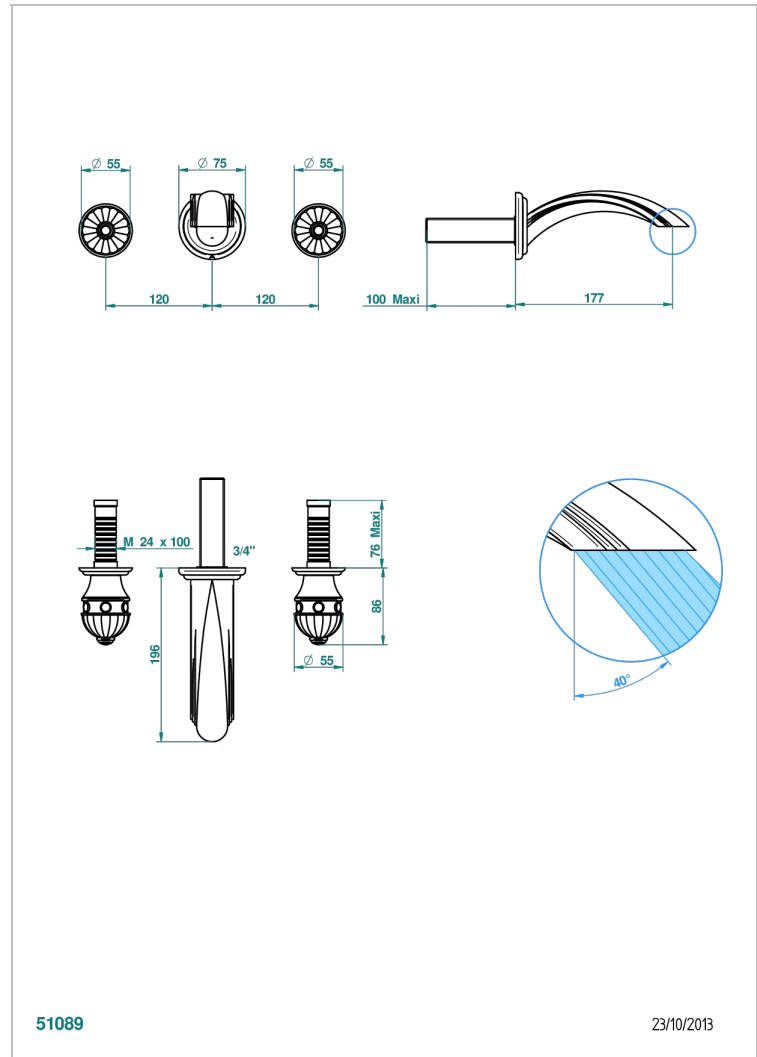

# CHEVERNY MALACHITE

A1S-40GB

Garniture pour mélangeur de lavabo mural, bec goliath

THG<sup>®</sup>  
PARIS

## CARACTÉRISTIQUES

- Ensemble composé d'un bec mural de lavabo et des 2 garnitures de robinets
- Nécessite partie encastrée Réf. 40AC
- Laiton sans plomb
- Bec à écoulement libre
- Livré sans vidage

## PRODUITS ASSOCIÉS

- Ref. G00-40AC Partie à encastrer pour mélangeur mural - version croisillons
- Ref. G00-40AM Partie à encastrer pour mélangeur mural - version manettes

Vieux nickel - H28