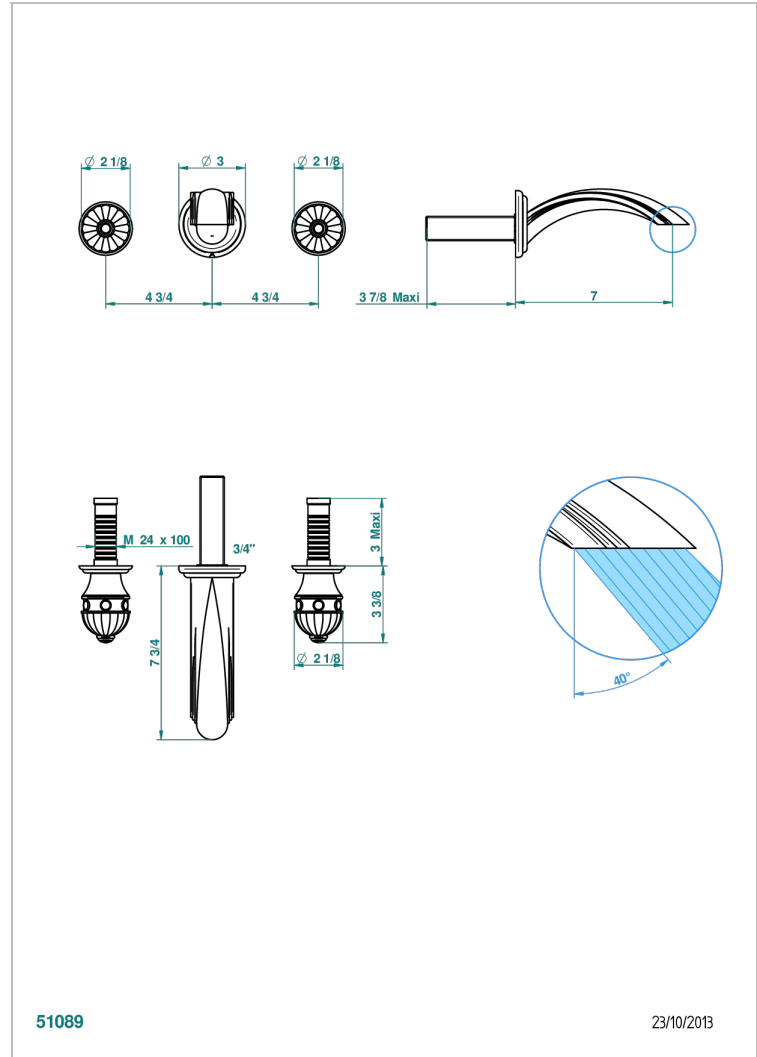

# CHEVERNY MALACHITE

A1S-40GB

Garniture pour mélangeur de lavabo mural, bec goliath

THG<sup>®</sup>  
PARIS

51089

23/10/2013

## CARACTÉRISTIQUES

- Ensemble composé d'un bec mural de lavabo et des 2 garnitures de robinets
- Nécessite partie encastrée Réf. 40AC
- Laiton sans plomb
- Bec à écoulement libre
- Livré sans vidage

## PRODUITS ASSOCIÉS

- Ref. G00-40AC Partie à encastrer pour mélangeur mural - version croisillons
- Ref. G00-40AM Partie à encastrer pour mélangeur mural - version manettes

Vieux nickel - H28