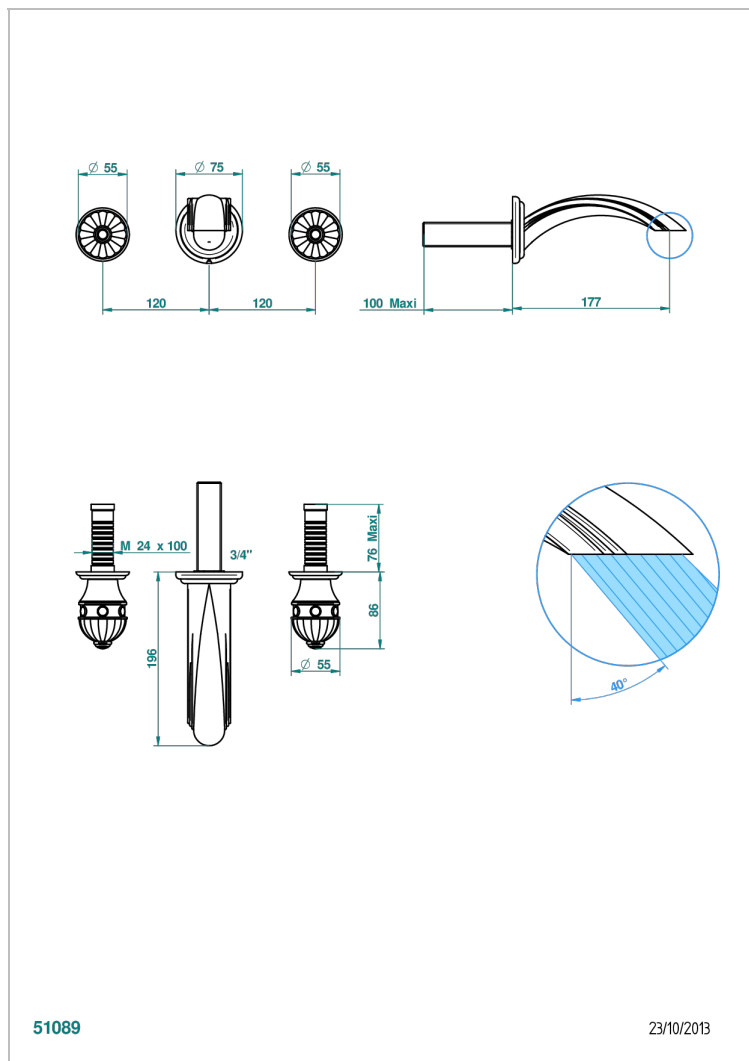

CHEVERNY С МАЛАХИТОМ

A1S-40GB

THG[®]
PARIS

Внешняя часть смесителя встраиваемого в стену для раковины на три отверстия с изливом ГОЛИАФ

51089

23/10/2013

ХАРАКТЕРИСТИКИ

- Cheverny с малахитом
- Внешняя часть смесителя встраиваемого в стену для раковины на три отверстия с изливом ГОЛИАФ

СВЯЗАННЫЕ ТОВАРНЫЕ ПОЗИЦИИ

- Ref. G00-40AC Встраиваемая часть смесителя настенного на три отверстия (не рукоят.)
- Ref. G00-40AM Встраиваемая часть смесителя настенного на 3 отверстия на пластине (рукоят.)