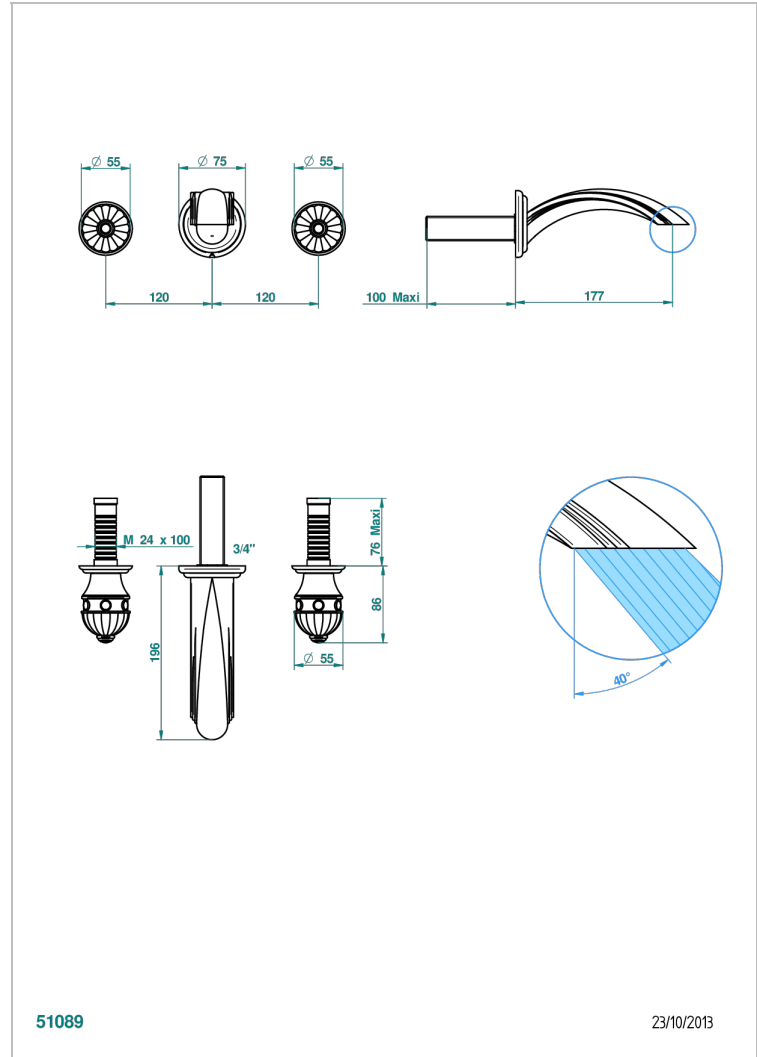

CHEVERNY MALACHITE

A1S-40GB

Garniture pour mélangeur de lavabo mural, bec goliath

THG[®]
PARIS

CARACTÉRISTIQUES

- Ensemble composé d'un bec mural de lavabo et des 2 garnitures de robinets
- Nécessite partie encastrée Réf. 40AC
- Laiton sans plomb
- Bec à écoulement libre
- Livré sans vidage

PRODUITS ASSOCIÉS

- Ref. G00-40AC Partie à encastrer pour mélangeur mural - version croisillons
- Ref. G00-40AM Partie à encastrer pour mélangeur mural - version manettes

FINITIONS DISPONIBLES

Chromé - A02
Chromé / doré - G02
Chromé mat - C02
Doré brillant - F01
Doré mat - F07
Nickel brillant - B01

Nickel mat - C01
Noir mat céramique - D30
Or pâle - F30
Or pâle mat - F31
Pvd blush - H62
Pvd blush mat - H60

Pvd couleur bronze brown - F33
Pvd couleur bronze brown - mat - F34
Pvd couleur doré - H52
Pvd couleur doré mat - H53
Pvd couleur laiton - H49
Pvd couleur laiton mat - H50