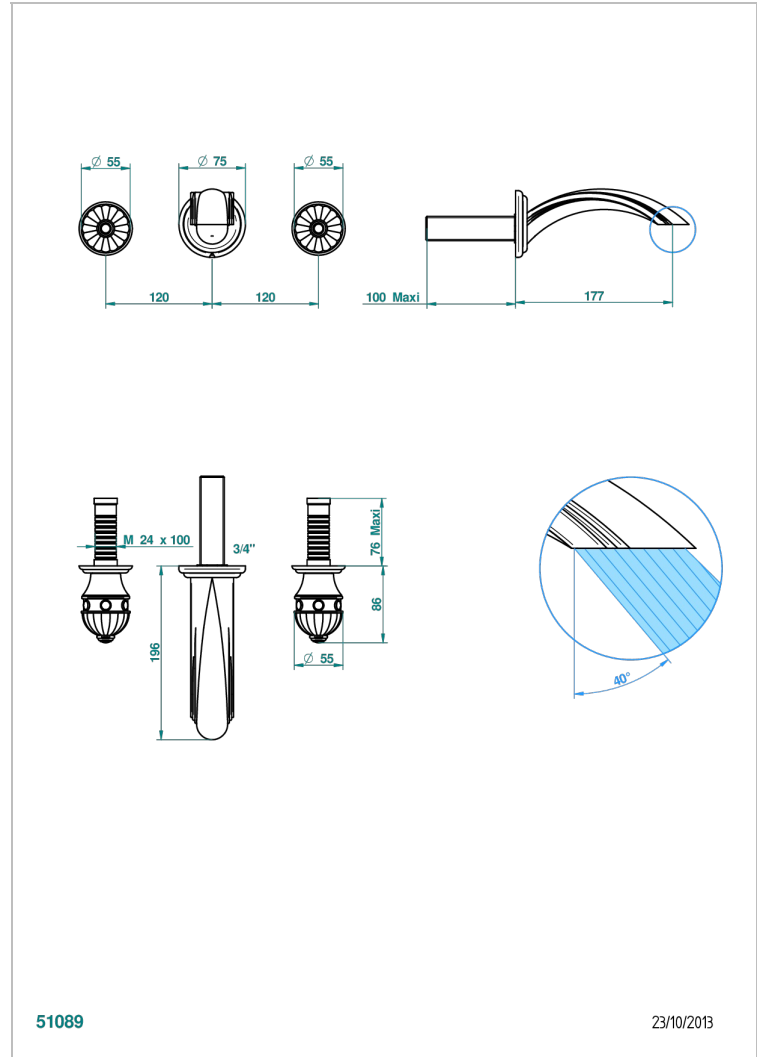

# CHEVERNY MALACHITE

A1S-40GB

入墙式台盆龙头配件，大号喷嘴

THG<sup>®</sup>  
PARIS

## 特色

- Cheverny Malachite
- 入墙式台盆龙头配件，大号喷嘴

## 相关的SKU

- Ref. G00-40AC 无下水器入墙式龙头嵌入部分 - 四通手柄版
- Ref. G00-40AM 无下水器入墙式龙头嵌入部分 - 单把手柄版