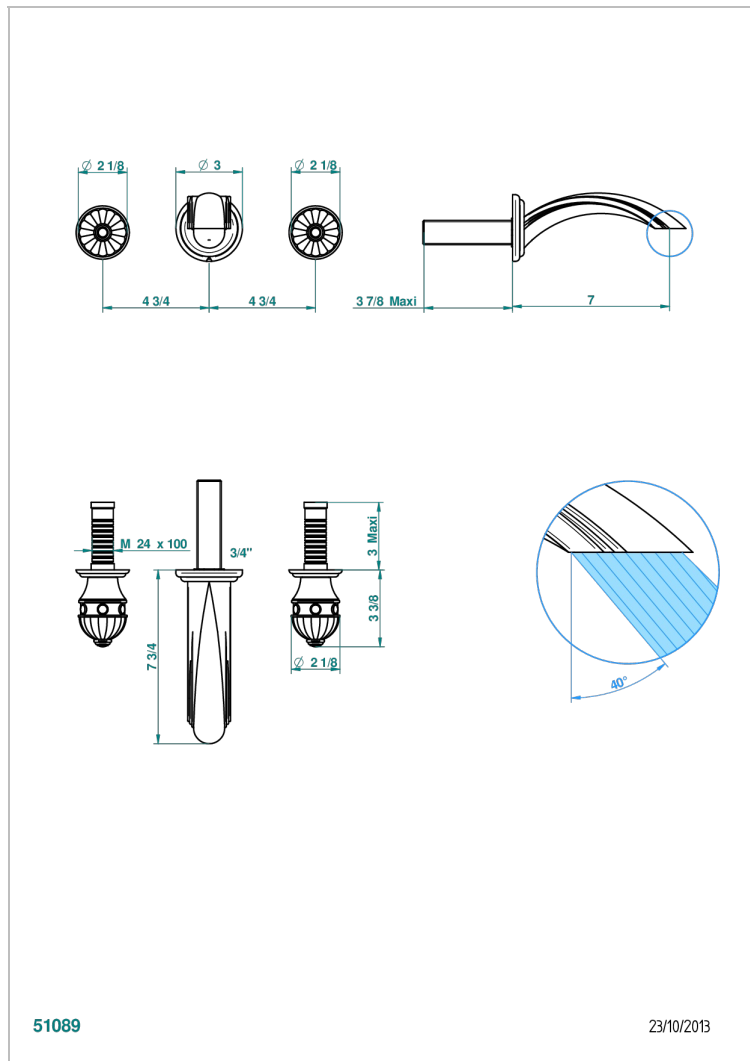

CHEVERNY С МАЛАХИТОМ

A1S-40GB

THG[®]
PARIS

Внешняя часть смесителя встраиваемого в стену для раковины на три отверстия с изливом ГОЛИАФ

51089

23/10/2013

ХАРАКТЕРИСТИКИ

- Cheverny с малахитом
- Внешняя часть смесителя встраиваемого в стену для раковины на три отверстия с изливом ГОЛИАФ

СВЯЗАННЫЕ ТОВАРНЫЕ ПОЗИЦИИ

- Ref. G00-40AC Встраиваемая часть смесителя настенного на три отверстия (не рукоят.)
- Ref. G00-40AM Встраиваемая часть смесителя настенного на 3 отверстия на пластине (рукоят.)