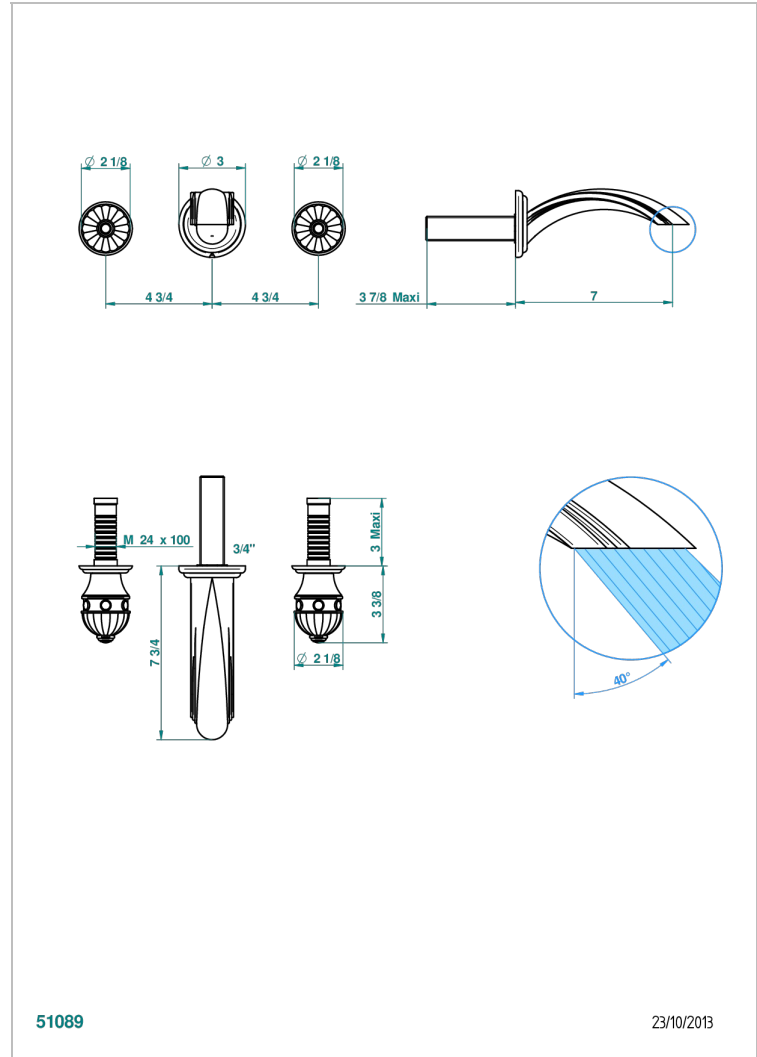

CHEVERNY MALACHITE

A1S-40GB

Garniture pour mélangeur de lavabo mural, bec goliath

THG[®]
PARIS

51089

23/10/2013

CARACTÉRISTIQUES

- Ensemble composé d'un bec mural de lavabo et des 2 garnitures de robinets
- Nécessite partie encastrée Réf. 40AC
- Laiton sans plomb
- Bec à écoulement libre
- Livré sans vidage

PRODUITS ASSOCIÉS

- Ref. G00-40AC Partie à encastrer pour mélangeur mural - version croisillons
- Ref. G00-40AM Partie à encastrer pour mélangeur mural - version manettes

FINITIONS DISPONIBLES

Chromé - A02
Chromé / doré - G02
Chromé mat - C02
Doré brillant - F01
Doré mat - F07
Nickel brillant - B01

Nickel mat - C01
Noir mat céramique - D30
Or pâle - F30
Or pâle mat - F31
Pvd blush - H62
Pvd blush mat - H60

Pvd couleur bronze brown - F33
Pvd couleur bronze brown - mat - F34
Pvd couleur doré - H52
Pvd couleur doré mat - H53
Pvd couleur laiton - H49
Pvd couleur laiton mat - H50