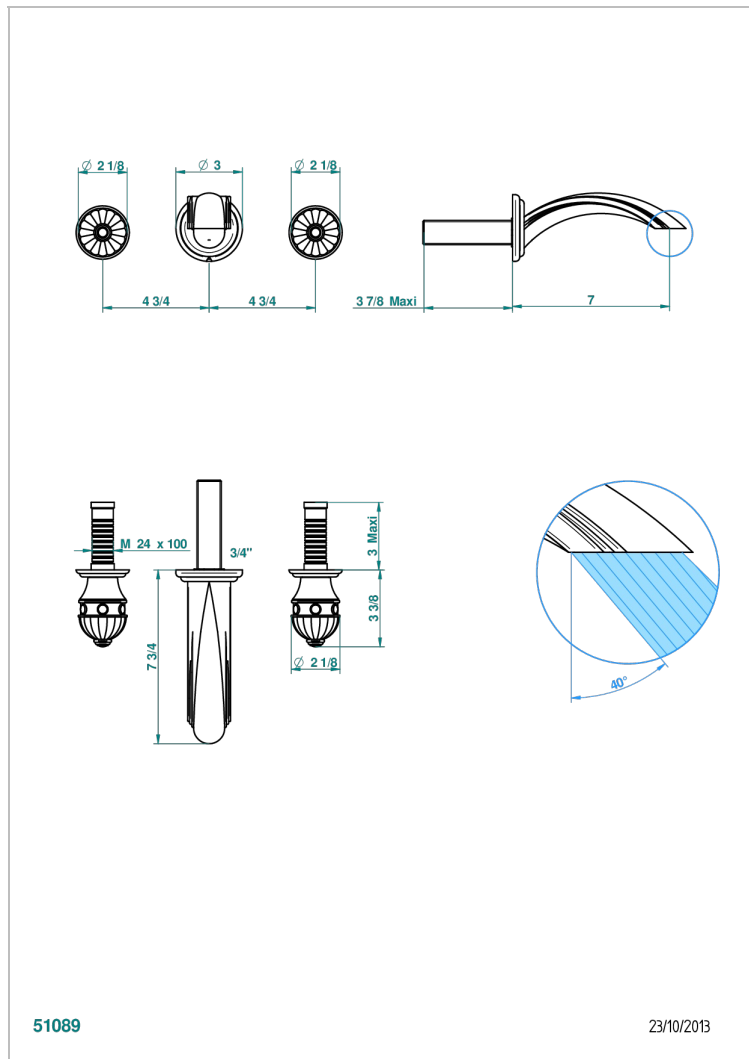

CHEVERNY MALACHITE

A1S-40GB

入墙式台盆龙头配件，大号喷嘴

THG[®]
PARIS

51089

23/10/2013

特色

- Cheverny Malachite
- 入墙式台盆龙头配件，大号喷嘴

相关的SKU

- Ref. G00-40AC 无下水器入墙式龙头嵌入部分 - 四通手柄版
- Ref. G00-40AM 无下水器入墙式龙头嵌入部分 - 单把手柄版

可选饰面

Black ceram - D30
Blush PVD - H62
Graphite PVD - H64
Matt Umber PVD - H67
Matt blush PVD - H60
Matt graphite PVD - H65