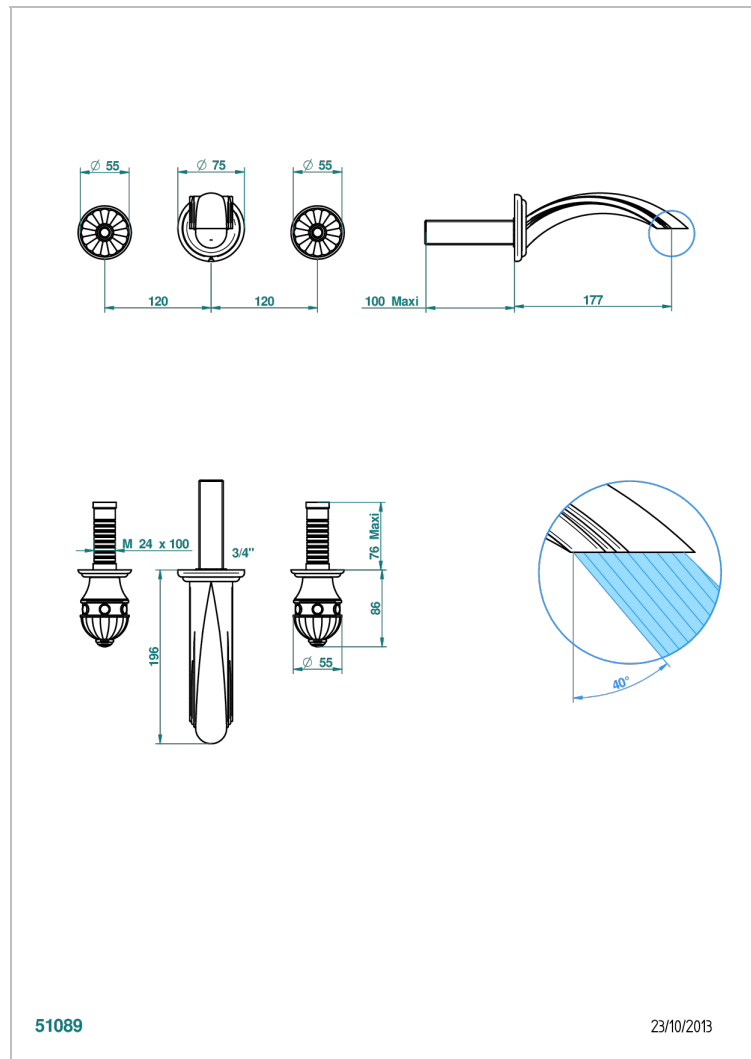

# AMBOISE MALACHITE

A1J-41GB

Garniture pour mélangeur de bain mural, bec goliath

THG<sup>®</sup>  
PARIS

## CARACTÉRISTIQUES

- Ensemble composé d'un bec mural de lavabo et des 2 garnitures de robinets
- Nécessite partie encastrée Réf. 40AC
- Laiton sans plomb
- Bec à écoulement libre

## PRODUITS ASSOCIÉS

- Ref. G00-40AM/US Partie à encastrer pour mélangeur mural - version manettes- standard américain

Vieux nickel - H28