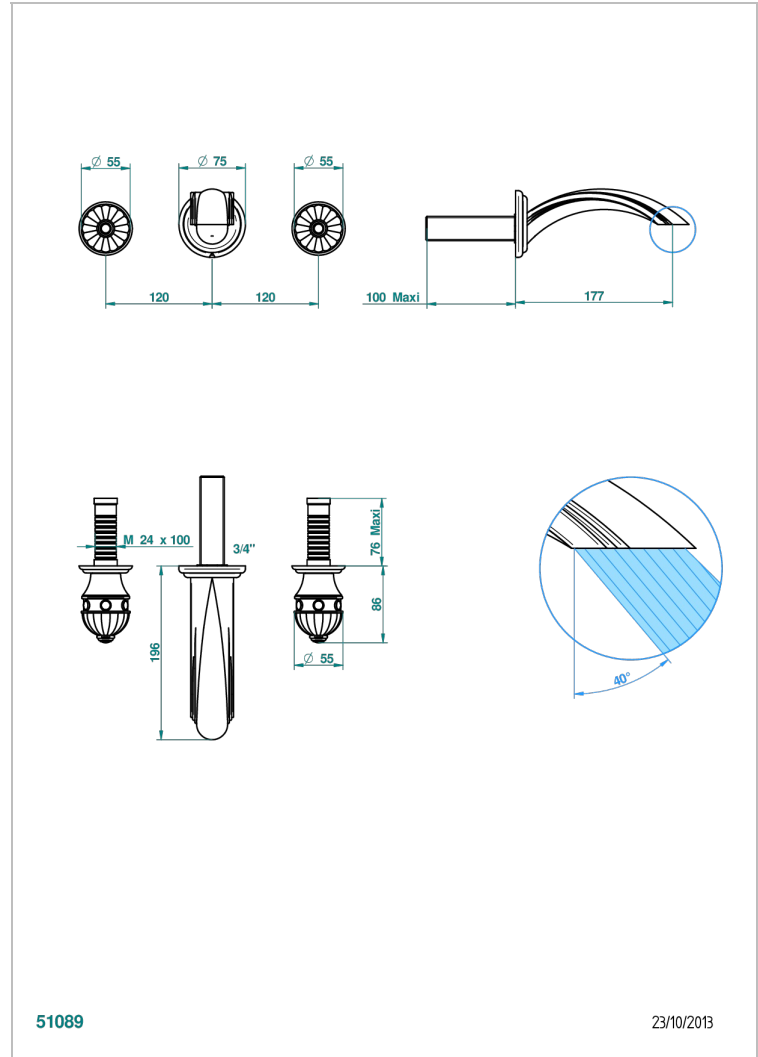

# AMBOISE MALAQUITA

A1J-41GB

Trim only for wall mounted 3-hole bath mixer

THG<sup>®</sup>  
PARIS

## CARACTERÍSTICAS

- Amboise Malaquita
- Trim only for wall mounted 3-hole bath mixer

## PRODUCTOS RELACIONADOS

- Ref. G00-40AM/US Partie à encastrier pour mélangeur mural - version manettes- standard américain