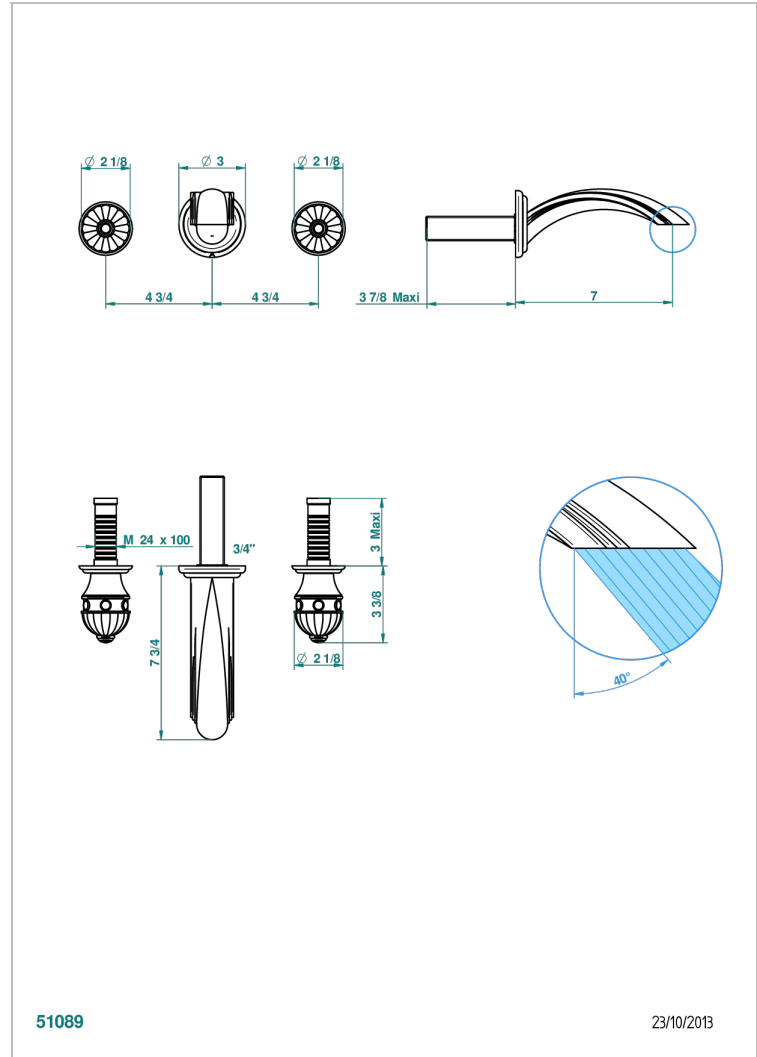

AMBOISE MALACHITE

A1J-41GB

Garniture pour mélangeur de bain mural, bec goliath

THG[®]
PARIS

CARACTÉRISTIQUES

- Ensemble composé d'un bec mural de lavabo et des 2 garnitures de robinets
- Nécessite partie encastrée Réf. 40AC
- Laiton sans plomb
- Bec à écoulement libre

PRODUITS ASSOCIÉS

- Ref. G00-40AM/US Partie à encastrer pour mélangeur mural - version manettes- standard américain

FINITIONS DISPONIBLES

Chromé - A02
Chromé / doré - G02
Chromé mat - C02
Doré brillant - F01
Doré mat - F07
Nickel brillant - B01

Nickel mat - C01
Noir mat céramique - D30
Or pâle - F30
Or pâle mat - F31
Pvd blush - H62
Pvd blush mat - H60

Pvd couleur bronze brown - F33
Pvd couleur bronze brown - mat - F34
Pvd couleur doré - H52
Pvd couleur doré mat - H53
Pvd couleur laiton - H49
Pvd couleur laiton mat - H50