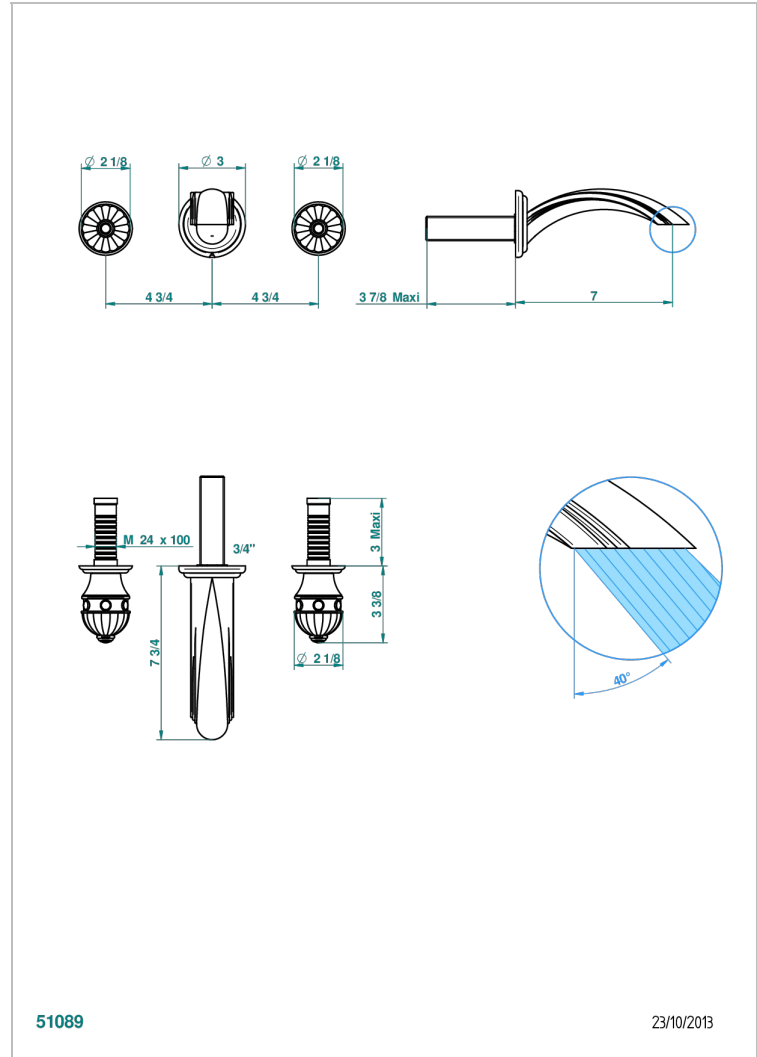

AMBOISE MALAQUITA

A1J-41GB

Trim only for wall mounted 3-hole bath mixer

THG[®]
PARIS

51089

23/10/2013

CARACTERÍSTICAS

- Amboise Malaquita
- Trim only for wall mounted 3-hole bath mixer

PRODUCTOS RELACIONADOS

- Ref. G00-40AM/US Partie à encastrier pour mélangeur mural - version manettes- standard américain

ACABADOS DISPONIBLES

Cerámica negra mate - D30
Cromo - A02
Cromo / dorado - G02
Cromo mate - C02
Dorado - F01
Dorado mate - F07