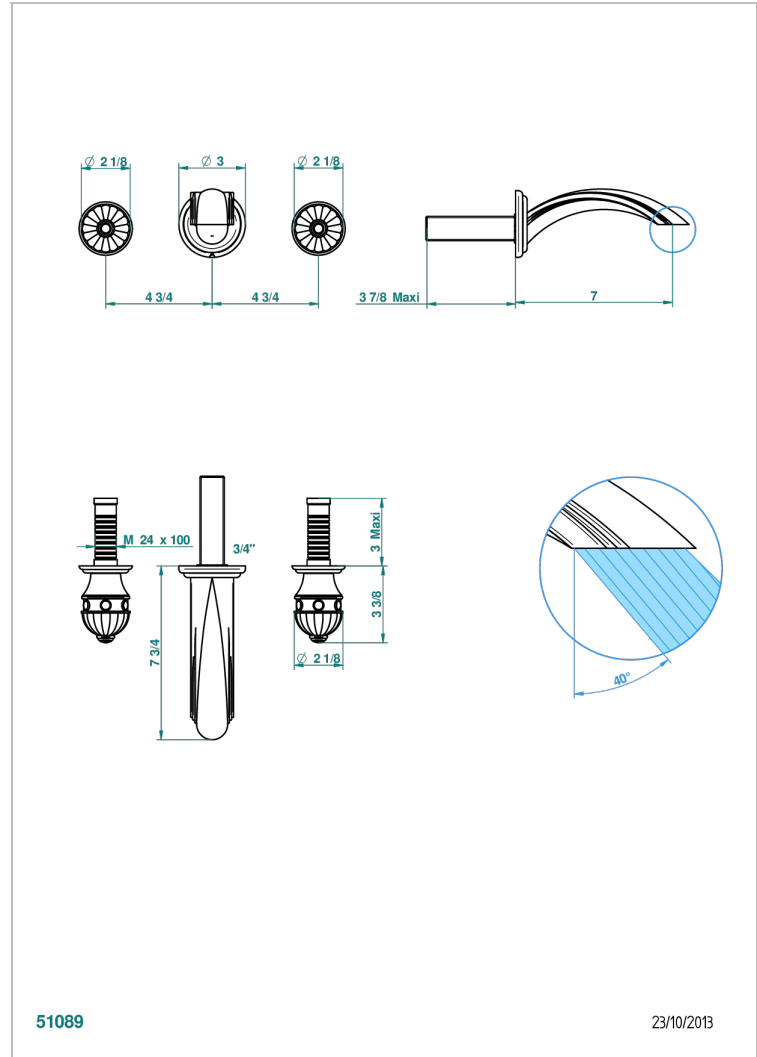

AMBOISE MALACHITE

A1J-41GB

Garniture pour mélangeur de bain mural, bec goliath

THG[®]
PARIS

51089

23/10/2013

CARACTÉRISTIQUES

- Ensemble composé d'un bec mural de lavabo et des 2 garnitures de robinets
- Nécessite partie encastrée Réf. 40AC
- Laiton sans plomb
- Bec à écoulement libre

PRODUITS ASSOCIÉS

- Ref. G00-40AC Partie à encastrer pour mélangeur mural - version croisillons
- Ref. G00-40AM Partie à encastrer pour mélangeur mural - version manettes

FINITIONS DISPONIBLES

Chromé - A02
Chromé / doré - G02
Chromé mat - C02
Doré brillant - F01
Doré mat - F07
Nickel brillant - B01

Nickel mat - C01
Noir mat céramique - D30
Or pâle - F30
Or pâle mat - F31
Pvd blush - H62
Pvd blush mat - H60

Pvd couleur bronze brown - F33
Pvd couleur bronze brown - mat - F34
Pvd couleur doré - H52
Pvd couleur doré mat - H53
Pvd couleur laiton - H49
Pvd couleur laiton mat - H50