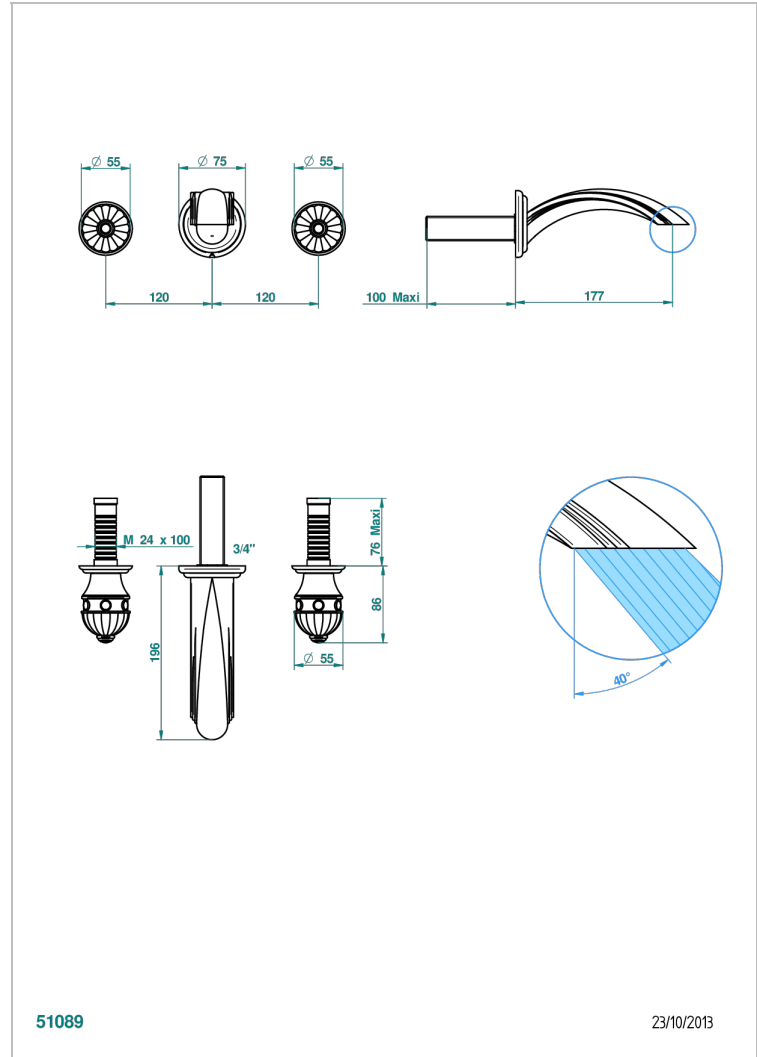

AMBOISE MALACHITE

A1J-41GB

Garniture pour mélangeur de bain mural, bec goliath

THG[®]
PARIS

51089

23/10/2013

CARACTÉRISTIQUES

- Ensemble composé d'un bec mural de lavabo et des 2 garnitures de robinets
- Nécessite partie encastrée Réf. 40AC
- Laiton sans plomb
- Bec à écoulement libre

PRODUITS ASSOCIÉS

- Ref. G00-40AC Partie à encastrer pour mélangeur mural - version croisillons
- Ref. G00-40AM Partie à encastrer pour mélangeur mural - version manettes

FINITIONS DISPONIBLES

Chromé - A02
Chromé / doré - G02
Chromé mat - C02
Doré brillant - F01
Doré mat - F07
Nickel brillant - B01

Nickel mat - C01
Noir mat céramique - D30
Or pâle - F30
Or pâle mat - F31
Pvd blush - H62
Pvd blush mat - H60

Pvd couleur bronze brown - F33
Pvd couleur bronze brown - mat - F34
Pvd couleur doré - H52
Pvd couleur doré mat - H53
Pvd couleur laiton - H49
Pvd couleur laiton mat - H50