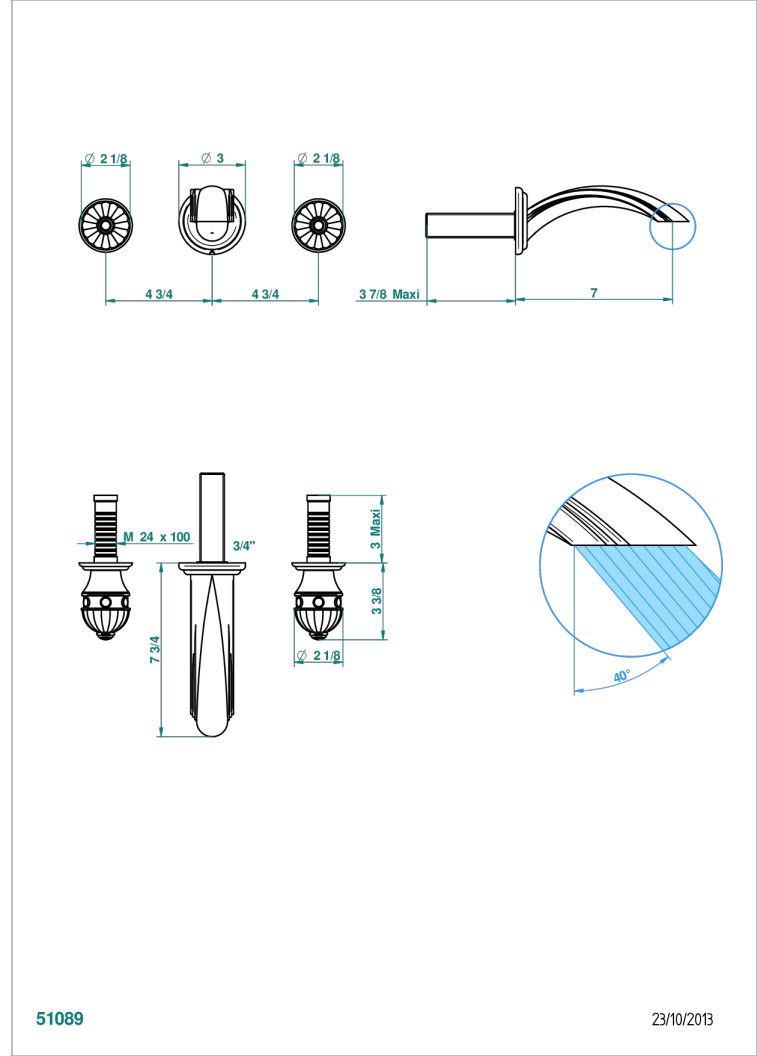

AMBOISE MALACHITE

A1J-41GB

Garniture pour mélangeur de bain mural, bec goliath

THG[®]
PARIS

CARACTÉRISTIQUES

- Ensemble composé d'un bec mural de lavabo et des 2 garnitures de robinets
- Nécessite partie encastrée Réf. 40AC
- Laiton sans plomb
- Bec à écoulement libre

PRODUITS ASSOCIÉS

- Ref. G00-40AC Partie à encastrer pour mélangeur mural - version croisillons
- Ref. G00-40AM Partie à encastrer pour mélangeur mural - version manettes

FINITIONS DISPONIBLES

Chromé - A02
Chromé / doré - G02
Chromé mat - C02
Doré brillant - F01
Doré mat - F07
Nickel brillant - B01

Nickel mat - C01
Noir mat céramique - D30
Or pâle - F30
Or pâle mat - F31
Pvd blush - H62
Pvd blush mat - H60

Pvd couleur bronze brown - F33
Pvd couleur bronze brown - mat - F34
Pvd couleur doré - H52
Pvd couleur doré mat - H53
Pvd couleur laiton - H49
Pvd couleur laiton mat - H50

Pvd couleur nickel - H55
Pvd couleur nickel mat - H56
Pvd graphite - H64
Pvd graphite mat - H65
Pvd umber - H66
Pvd umber mat - H67

Vieux nickel - H28