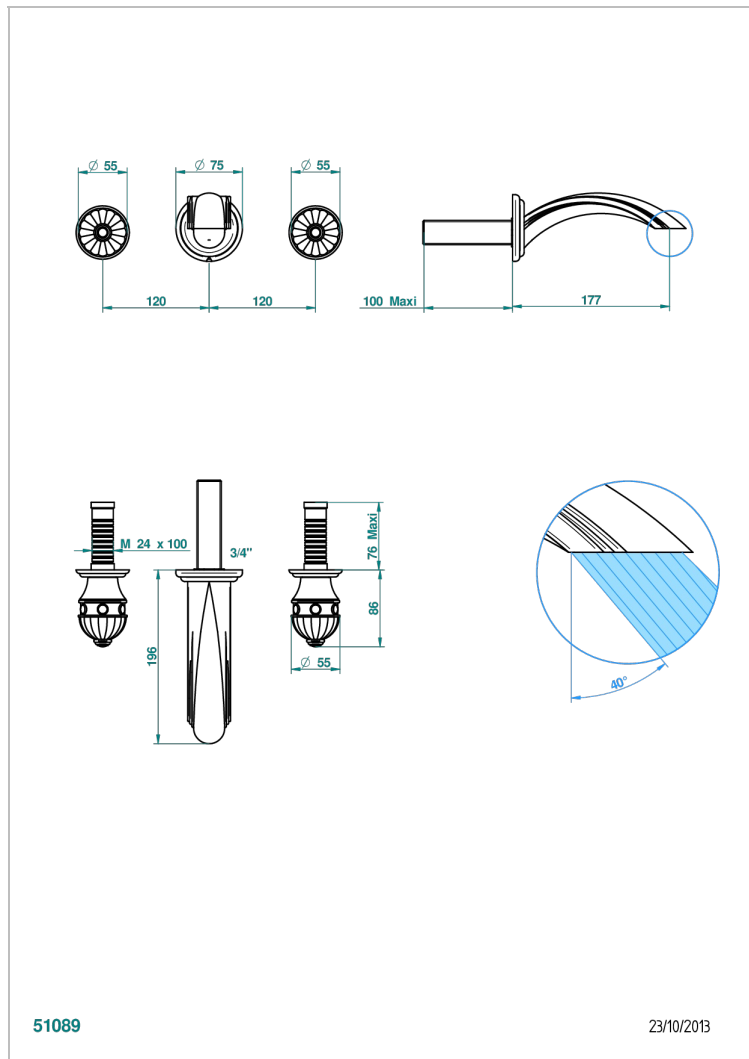

AMBOISE C МАЛАХИТОМ

A1J-41GB

THG[®]
PARIS

Внешняя часть смесителя встраиваемого в стену для ванны на три отверстия с изливом ГОЛИАФ

51089

23/10/2013

ХАРАКТЕРИСТИКИ

- Amboise с малахитом
- Внешняя часть смесителя встраиваемого в стену для ванны на три отверстия с изливом ГОЛИАФ

СВЯЗАННЫЕ ТОВАРНЫЕ ПОЗИЦИИ

- Ref. G00-40AC Встраиваемая часть смесителя настенного на три отверстия (не рукоят.)
- Ref. G00-40AM Встраиваемая часть смесителя настенного на 3 отверстия на пластине (рукоят.)