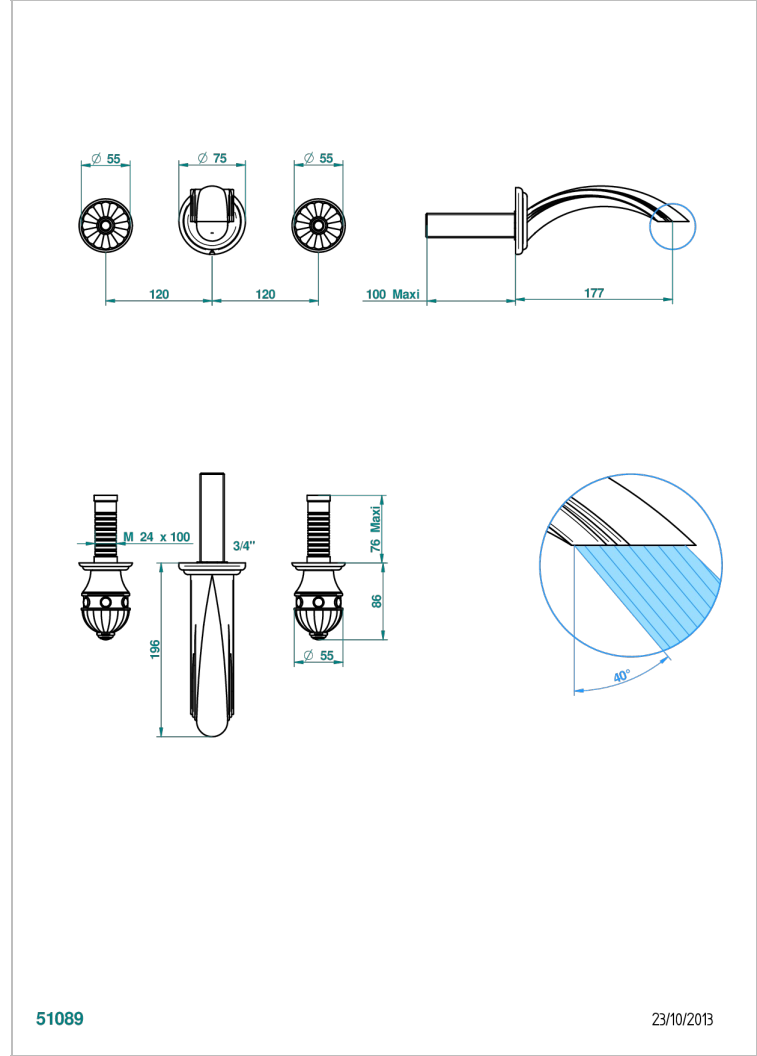

AMBOISE MALACHITE

A1J-41GB

Garniture pour mélangeur de bain mural, bec goliath

THG[®]
PARIS

51089

23/10/2013

CARACTÉRISTIQUES

- Ensemble composé d'un bec mural de lavabo et des 2 garnitures de robinets
- Nécessite partie encastrée Réf. 40AC
- Laiton sans plomb
- Bec à écoulement libre

PRODUITS ASSOCIÉS

- Ref. G00-40AC Partie à encastrer pour mélangeur mural - version croisillons
- Ref. G00-40AM Partie à encastrer pour mélangeur mural - version manettes

FINITIONS DISPONIBLES

Chromé - A02
Chromé / doré - G02
Chromé mat - C02
Doré brillant - F01
Doré mat - F07
Nickel brillant - B01

Nickel mat - C01
Noir mat céramique - D30
Or pâle - F30
Or pâle mat - F31
Pvd blush - H62
Pvd blush mat - H60

Pvd couleur bronze brown - F33
Pvd couleur bronze brown - mat - F34
Pvd couleur doré - H52
Pvd couleur doré mat - H53
Pvd couleur laiton - H49
Pvd couleur laiton mat - H50

Pvd couleur nickel - H55
Pvd couleur nickel mat - H56
Pvd graphite - H64
Pvd graphite mat - H65
Pvd umber - H66
Pvd umber mat - H67

Vieux nickel - H28