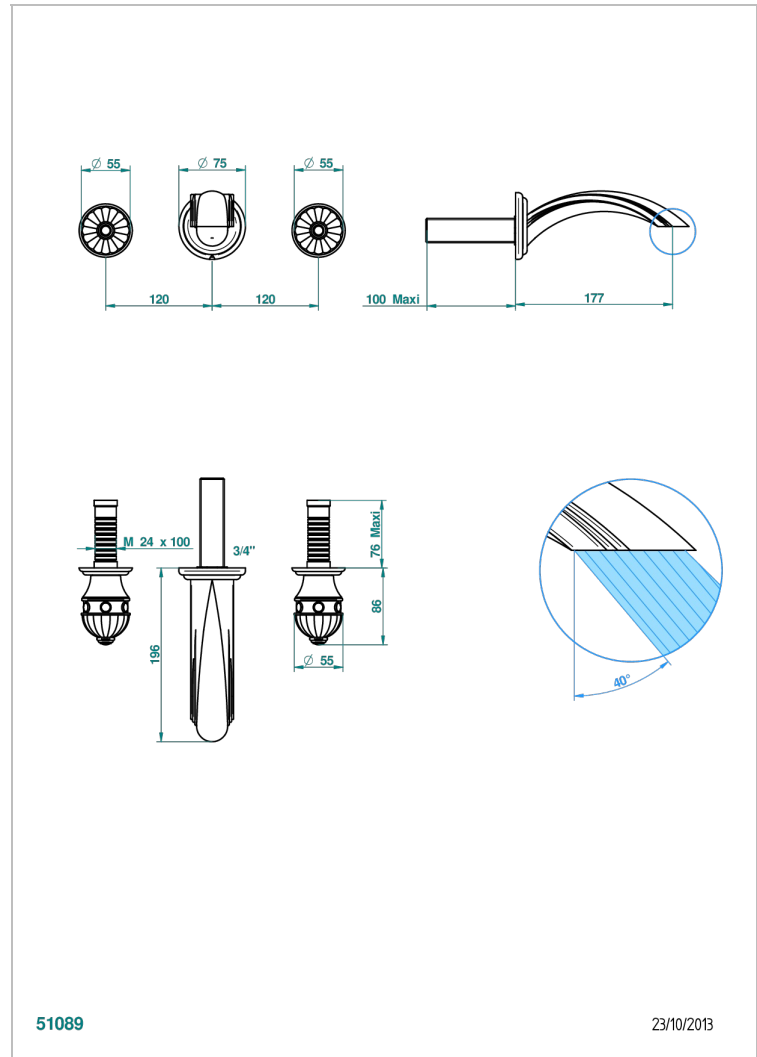

# AMBOISE, MALACHIT

A1J-41GB

Trim only for wall mounted 3-hole bath mixer

THG<sup>®</sup>  
PARIS

51089

23/10/2013

## EIGENSCHAFTEN

- Amboise, Malachit
- Trim only for wall mounted 3-hole bath mixer

## ÄHNLICHE PRODUKTE

- Ref. G00-40AC Up-teil für wandarmatur
- Ref. G00-40AM Up-teil für wandarmatur

## VERFÜGBARE OBERFLÄCHEN

Altnickel - H28  
Blassgold - F30  
Blassgold matt unlackiert - F31  
Chrom - A02  
Chrom / gold - G02  
Chrom matt - C02

Gold - F01  
Gold matt - F07  
Mattschwarz keramik - D30  
Nickel matt - C01  
Pvd blush - H62  
Pvd blush matt - H60