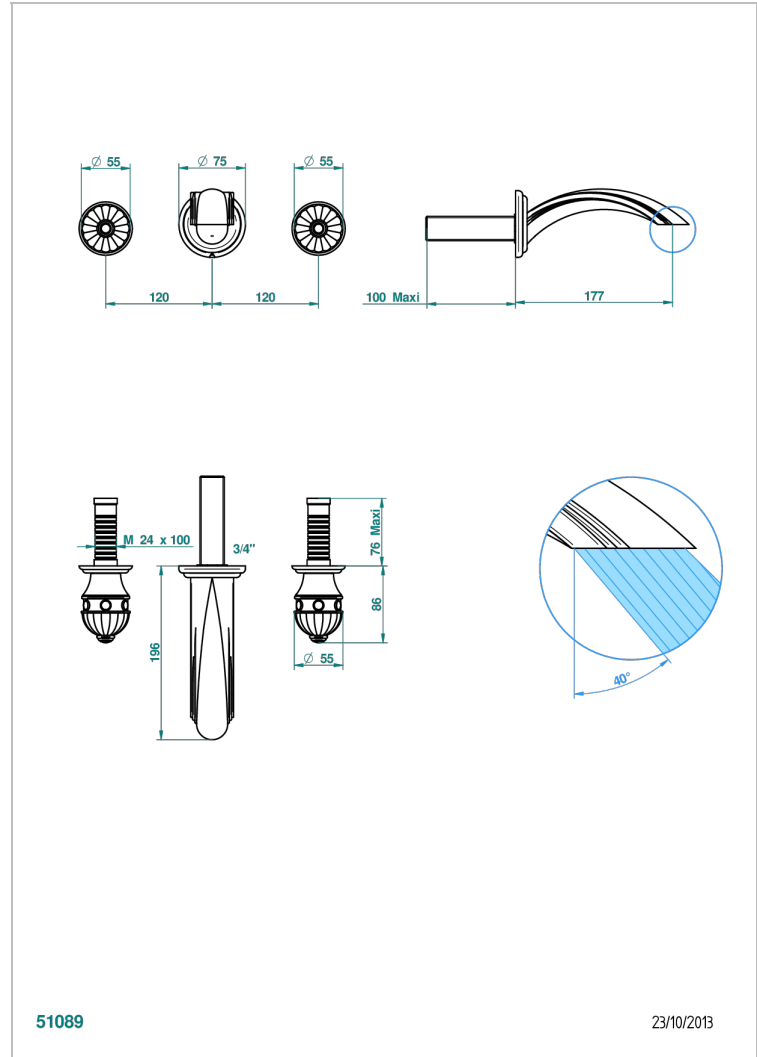

AMBOISE MALACHITE

A1J-41GB

入墙式台盆龙头配件，大号喷嘴

THG[®]
PARIS

51089

23/10/2013

特色

- Amboise Malachite
- 入墙式台盆龙头配件，大号喷嘴

相关的SKU

- Ref. G00-40AC 无下水器入墙式龙头嵌入部分 - 四通手柄版
- Ref. G00-40AM 无下水器入墙式龙头嵌入部分 - 单把手柄版

可选饰面

Black ceram - D30
Blush PVD - H62
Graphite PVD - H64
Matt Umber PVD - H67
Matt blush PVD - H60
Matt graphite PVD - H65