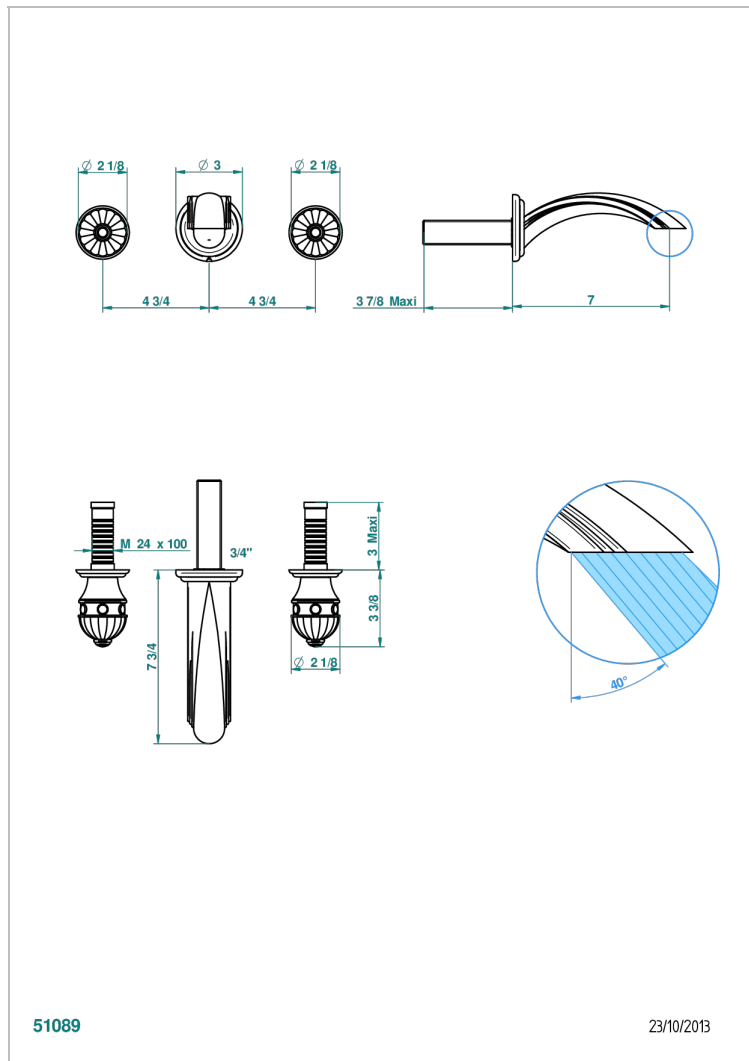

# AMBOISE C МАЛАХИТОМ

A1J-41GB

THG<sup>®</sup>  
PARIS

Внешняя часть смесителя встраиваемого в стену для ванны на три отверстия с изливом ГОЛИАФ

## ХАРАКТЕРИСТИКИ

- Amboise с малахитом
- Внешняя часть смесителя встраиваемого в стену для ванны на три отверстия с изливом ГОЛИАФ

## СВЯЗАННЫЕ ТОВАРНЫЕ ПОЗИЦИИ

- Ref. G00-40AC Встраиваемая часть смесителя настенного на три отверстия (не рукоят.)
- Ref. G00-40AM Встраиваемая часть смесителя настенного на 3 отверстия на пластине (рукоят.)