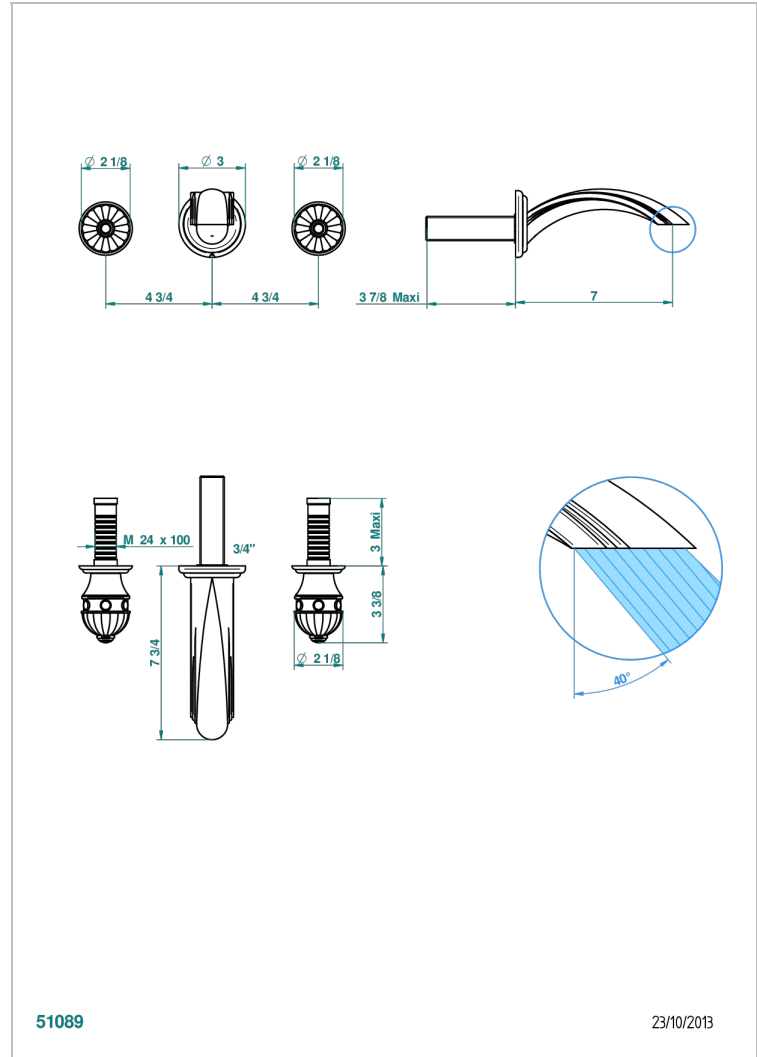

AMBOISE MALACHITE

A1J-41GB

Garniture pour mélangeur de bain mural, bec goliath

THG[®]
PARIS

CARACTÉRISTIQUES

- Ensemble composé d'un bec mural de lavabo et des 2 garnitures de robinets
- Nécessite partie encastrée Réf. 40AC
- Laiton sans plomb
- Bec à écoulement libre

PRODUITS ASSOCIÉS

- Ref. G00-40AC Partie à encastrer pour mélangeur mural - version croisillons
- Ref. G00-40AM Partie à encastrer pour mélangeur mural - version manettes

FINITIONS DISPONIBLES

Chromé - A02
Chromé / doré - G02
Chromé mat - C02
Doré brillant - F01
Doré mat - F07
Nickel brillant - B01

Nickel mat - C01
Noir mat céramique - D30
Or pâle - F30
Or pâle mat - F31
Pvd blush - H62
Pvd blush mat - H60

Pvd couleur bronze brown - F33
Pvd couleur bronze brown - mat - F34
Pvd couleur doré - H52
Pvd couleur doré mat - H53
Pvd couleur laiton - H49
Pvd couleur laiton mat - H50