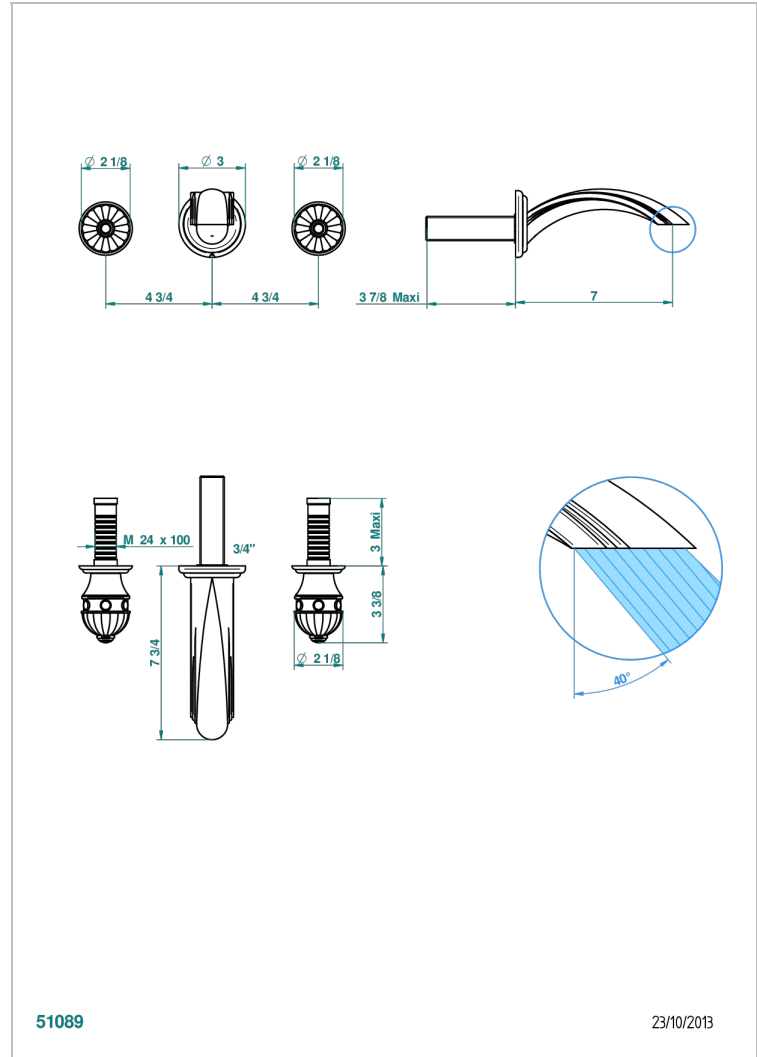

AMBOISE, MALACHIT

A1J-41GB

Trim only for wall mounted 3-hole bath mixer

THG[®]
PARIS

51089

23/10/2013

EIGENSCHAFTEN

- Amboise, Malachit
- Trim only for wall mounted 3-hole bath mixer

ÄHNLICHE PRODUKTE

- Ref. G00-40AC Up-teil für wandarmatur
- Ref. G00-40AM Up-teil für wandarmatur

VERFÜGBARE OBERFLÄCHEN

Altnickel - H28
Blassgold - F30
Blassgold matt unlackiert - F31
Chrom - A02
Chrom / gold - G02
Chrom matt - C02

Gold - F01
Gold matt - F07
Mattschwarz keramik - D30
Nickel matt - C01
Pvd blush - H62
Pvd blush matt - H60

Pvd bronze braun - F33
Pvd bronze braun matt - F34
Pvd gold - H52
Pvd gold matt - H53
Pvd graphite - H64
Pvd graphite matt - H65