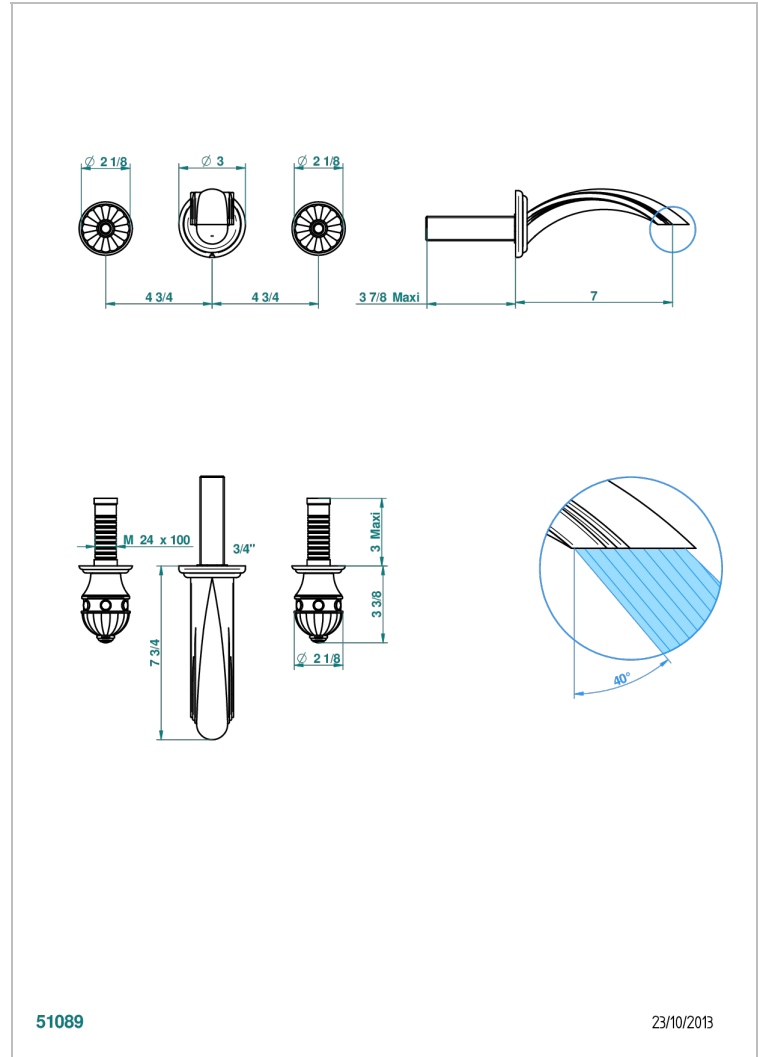

# AMBOISE MALACHITE

A1J-41GB

入墙式台盆龙头配件，大号喷嘴

THG<sup>®</sup>  
PARIS

## 特色

- Amboise Malachite
- 入墙式台盆龙头配件，大号喷嘴

## 相关的SKU

- Ref. G00-40AC 无下水器入墙式龙头嵌入部分 - 四通手柄版
- Ref. G00-40AM 无下水器入墙式龙头嵌入部分 - 单把手柄版