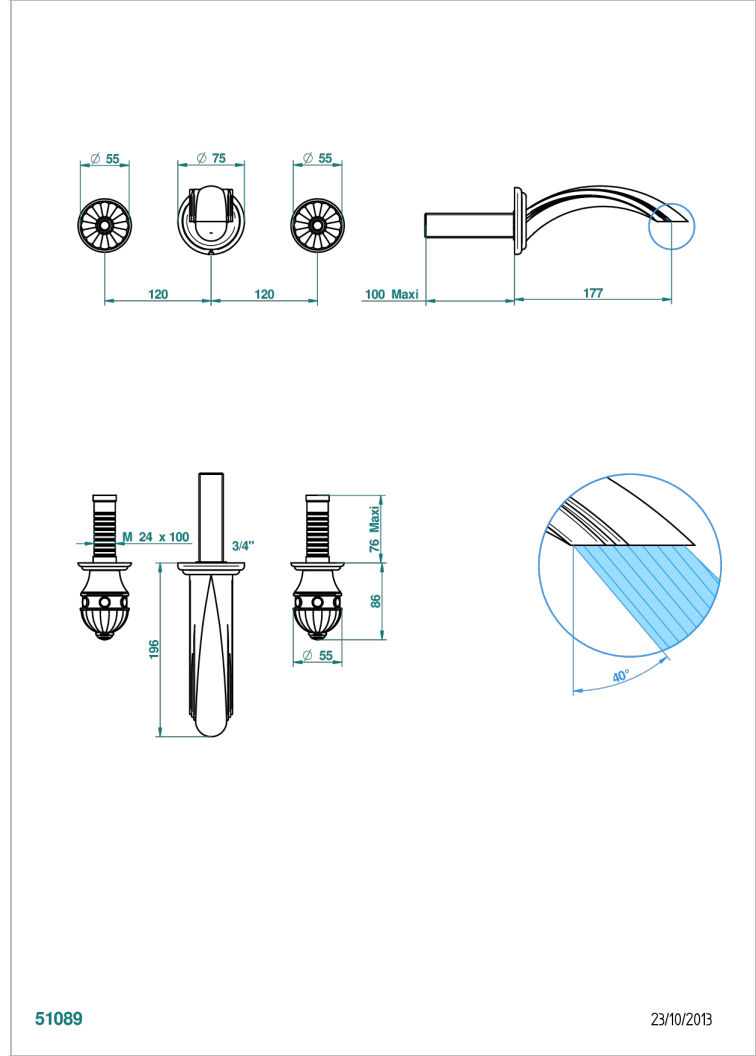

AMBOISE MALACHITE

A1J-40GBUS

Garniture pour mélangeur de lavabo mural - bec goliath- standard américain

THG[®]
PARIS

51089

23/10/2013

CARACTÉRISTIQUES

- Ensemble composé d'un bec mural de lavabo et des 2 garnitures de robinets
- Nécessite partie encastrée Réf. 40AC/US
- Laiton sans plomb
- Bec à écoulement libre
- Livré sans vidage
- Raccordement aux standards US

PRODUITS ASSOCIÉS

- Ref. G00-40AM/US Partie à encastrer pour mélangeur mural - version manettes- standard américain

FINITIONS DISPONIBLES

Chromé - A02
Chromé / doré - G02
Chromé mat - C02
Doré brillant - F01
Doré mat - F07
Nickel brillant - B01

Nickel mat - C01
Noir mat céramique - D30
Or pâle - F30
Or pâle mat - F31
Pvd blush - H62
Pvd blush mat - H60

Pvd couleur bronze brown - F33
Pvd couleur bronze brown - mat - F34
Pvd couleur doré - H52
Pvd couleur doré mat - H53
Pvd couleur laiton - H49
Pvd couleur laiton mat - H50

Pvd couleur nickel - H55
Pvd couleur nickel mat - H56
Pvd graphite - H64
Pvd graphite mat - H65
Pvd umber - H66
Pvd umber mat - H67

Vieux nickel - H28