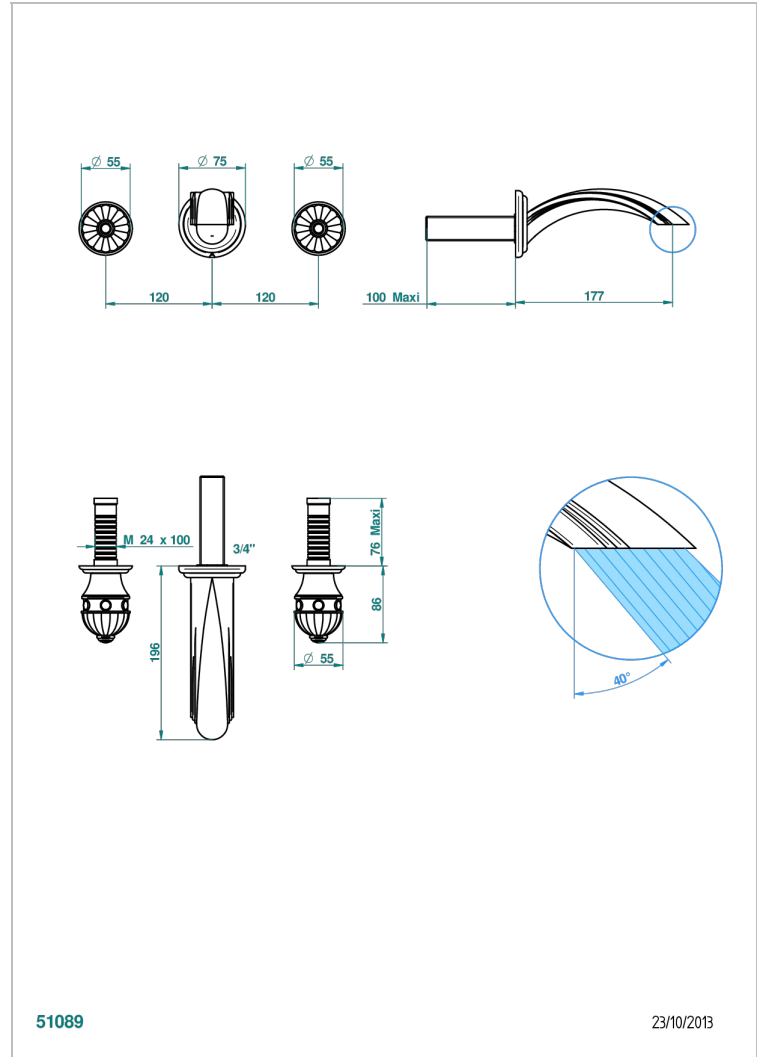

AMBOISE MALAQUITA

A1J-40GBUS

Garniture pour mélangeur de lavabo mural - bec goliath- standard américain

THG[®]
PARIS

51089

23/10/2013

CARACTERÍSTICAS

- Amboise Malaquita
- Garniture pour mélangeur de lavabo mural - bec goliath- standard américain

PRODUCTOS RELACIONADOS

- Ref. G00-40AM/US Partie à encastrer pour mélangeur mural - version manettes- standard américain

ACABADOS DISPONIBLES

Cerámica negra mate - D30
Cromo - A02
Cromo / dorado - G02
Cromo mate - C02
Dorado - F01
Dorado mate - F07