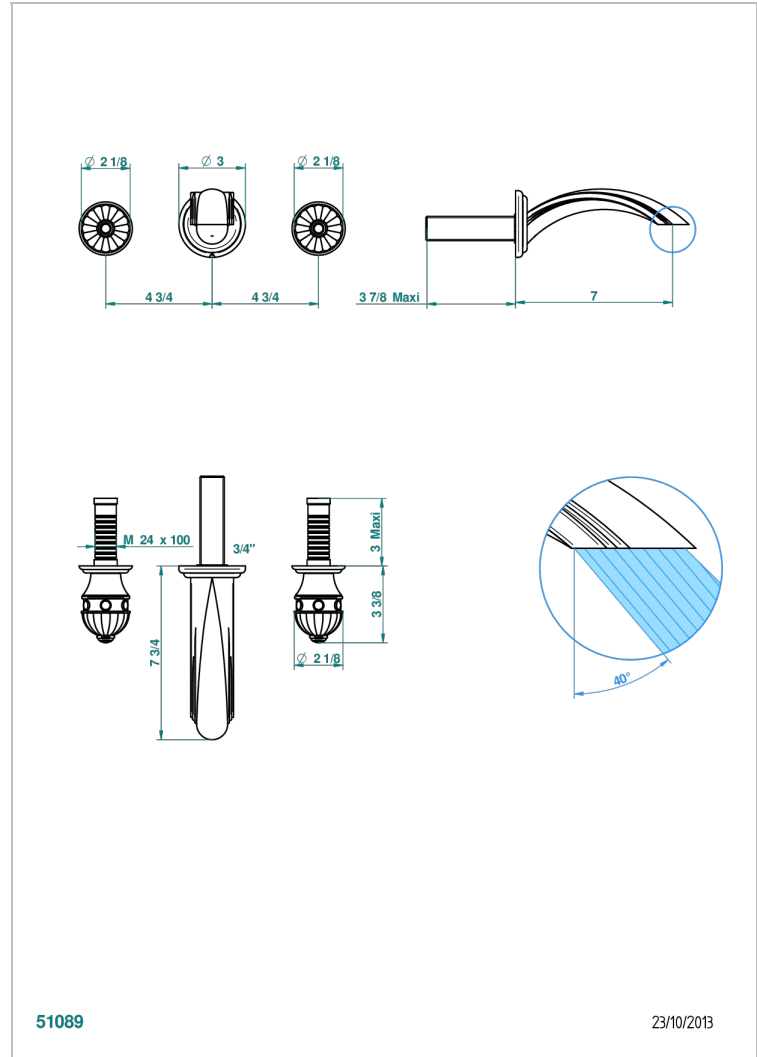

AMBOISE MALAQUITA

A1J-40GBUS

Garniture pour mélangeur de lavabo mural - bec goliath- standard américain

THG[®]
PARIS

CARACTERÍSTICAS

- Amboise Malaquita
- Garniture pour mélangeur de lavabo mural - bec goliath- standard américain

PRODUCTOS RELACIONADOS

- Ref. G00-40AM/US Partie à encastrer pour mélangeur mural - version manettes- standard américain

ACABADOS DISPONIBLES

Cerámica negra mate - D30
Cromo - A02
Cromo / dorado - G02
Cromo mate - C02
Dorado - F01
Dorado mate - F07