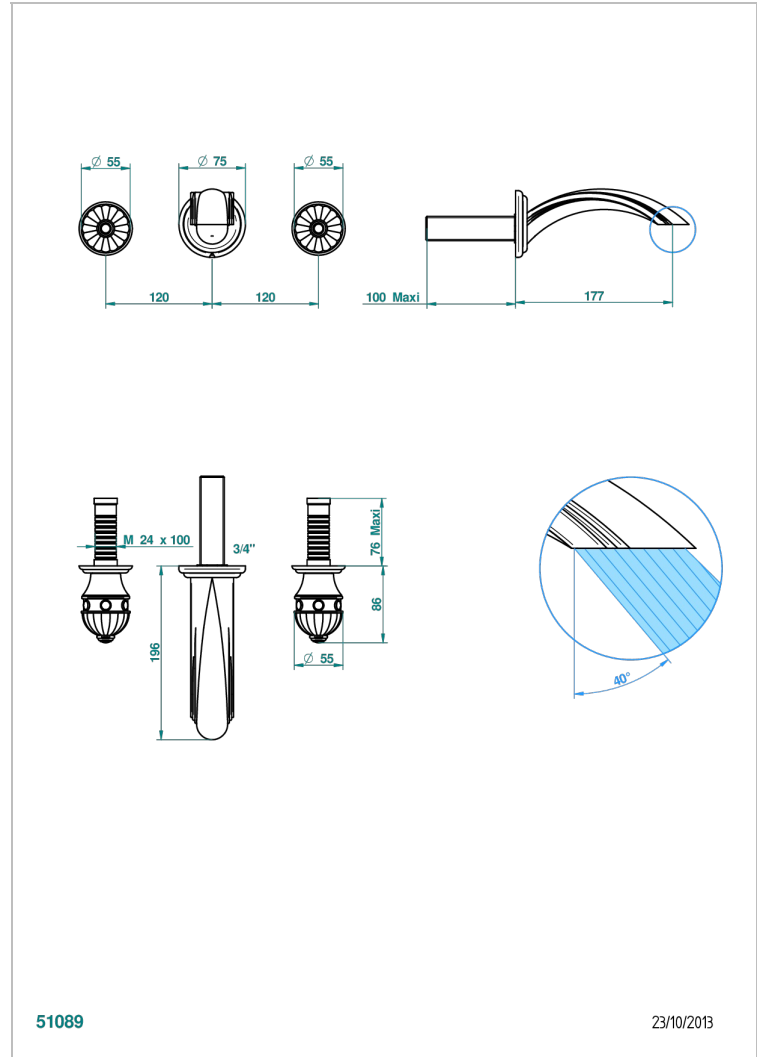

AMBOISE MALACHITE

A1J-40GB

Garniture pour mélangeur de lavabo mural, bec goliath

THG[®]
PARIS

51089

23/10/2013

CARACTÉRISTIQUES

- Ensemble composé d'un bec mural de lavabo et des 2 garnitures de robinets
- Nécessite partie encastrée Réf. 40AC
- Laiton sans plomb
- Bec à écoulement libre
- Livré sans vidage

PRODUITS ASSOCIÉS

- Ref. G00-40AC Partie à encastrer pour mélangeur mural - version croisillons
- Ref. G00-40AM Partie à encastrer pour mélangeur mural - version manettes

FINITIONS DISPONIBLES

Chromé - A02
Chromé / doré - G02
Chromé mat - C02
Doré brillant - F01
Doré mat - F07
Nickel brillant - B01

Nickel mat - C01
Noir mat céramique - D30
Or pâle - F30
Or pâle mat - F31
Pvd blush - H62
Pvd blush mat - H60

Pvd couleur bronze brown - F33
Pvd couleur bronze brown - mat - F34
Pvd couleur doré - H52
Pvd couleur doré mat - H53
Pvd couleur laiton - H49
Pvd couleur laiton mat - H50