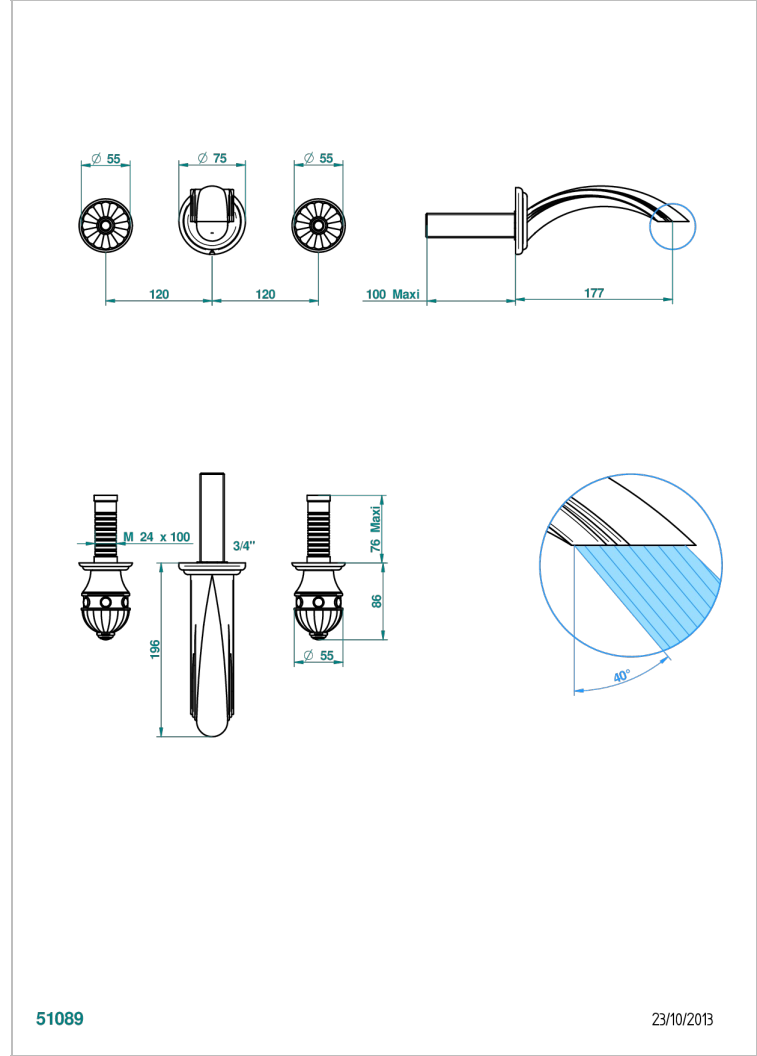

# AMBOISE MALACHITE

A1J-40GB

Garniture pour mélangeur de lavabo mural, bec goliath

THG<sup>®</sup>  
PARIS

## CARACTÉRISTIQUES

- Ensemble composé d'un bec mural de lavabo et des 2 garnitures de robinets
- Nécessite partie encastrée Réf. 40AC
- Laiton sans plomb
- Bec à écoulement libre
- Livré sans vidage

## PRODUITS ASSOCIÉS

- Ref. G00-40AC Partie à encastrer pour mélangeur mural - version croisillons
- Ref. G00-40AM Partie à encastrer pour mélangeur mural - version manettes

Vieux nickel - H28