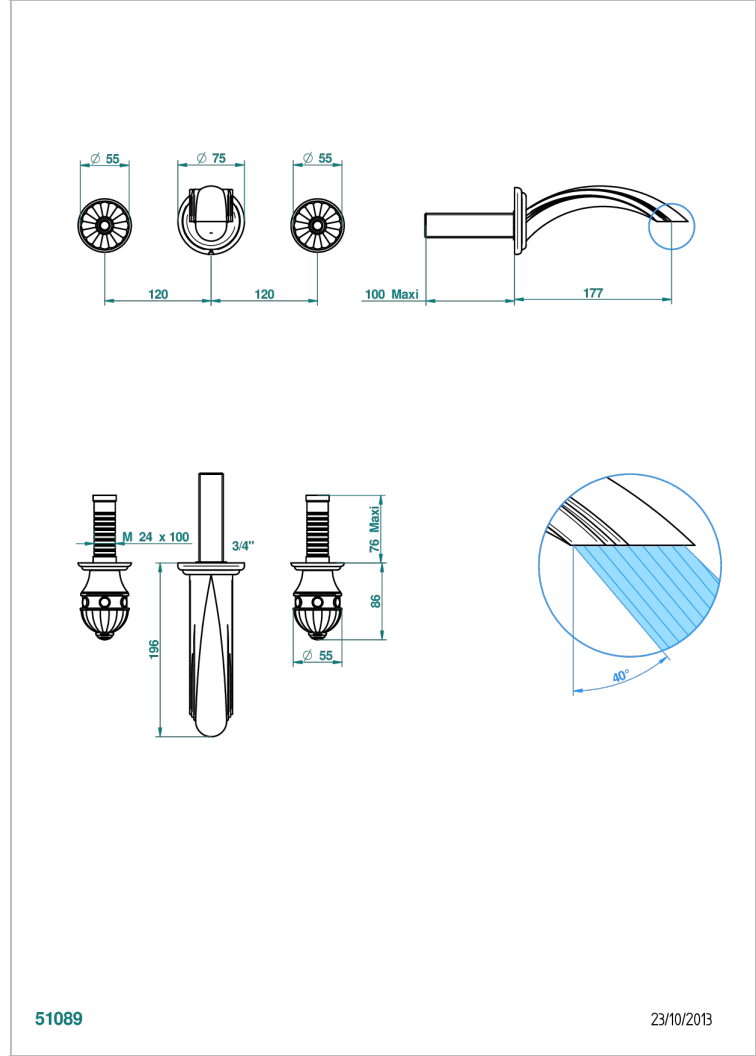

AMBOISE MALAQUITA

A1J-40GB

Grifería para mezclador de lavabo de pared, caño goliat

THG[®]
PARIS

CARACTERÍSTICAS

- Amboise Malaquita
- Grifería para mezclador de lavabo de pared, caño goliat

PRODUCTOS RELACIONADOS

- Ref. G00-40AC Rough parts for wall mounted 3 hole mixer, cross handle version
- Ref. G00-40AM Rough parts for wall mounted 3 hole mixer, lever handle version

ACABADOS DISPONIBLES

Cerámica negra mate - D30
Cromo - A02
Cromo / dorado - G02
Cromo mate - C02
Dorado - F01
Dorado mate - F07