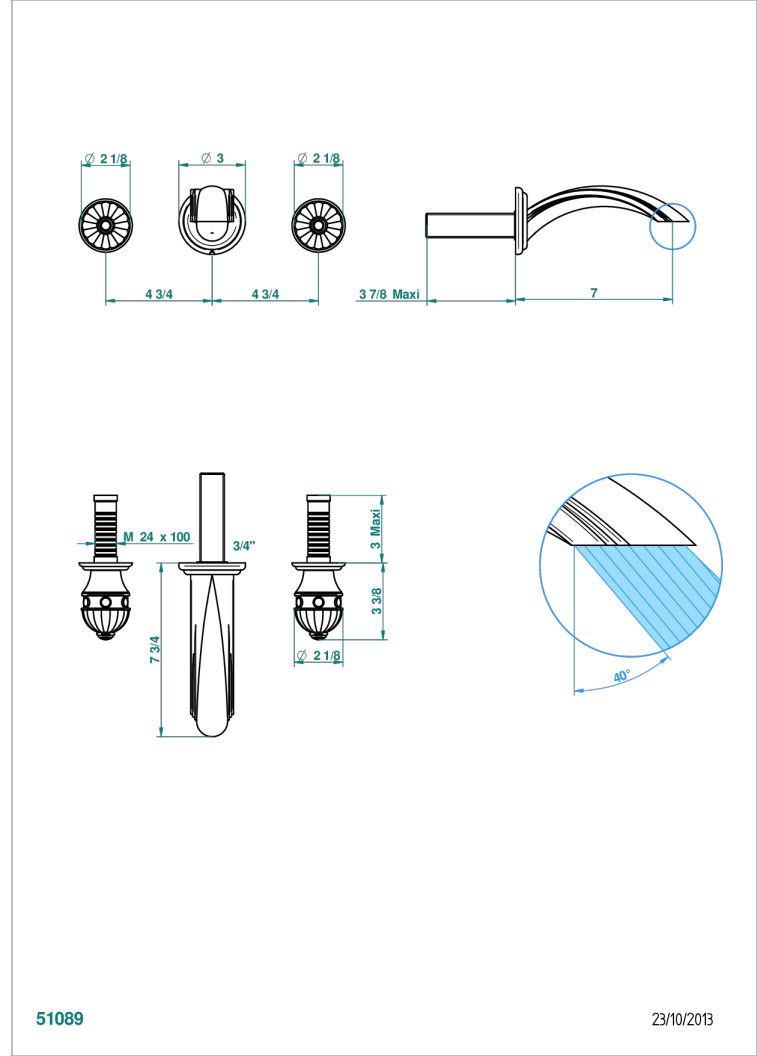

AMBOISE MALACHITE

A1J-40GB

Garniture pour mélangeur de lavabo mural, bec goliath

THG[®]
PARIS

CARACTÉRISTIQUES

- Ensemble composé d'un bec mural de lavabo et des 2 garnitures de robinets
- Nécessite partie encastrée Réf. 40AC
- Laiton sans plomb
- Bec à écoulement libre
- Livré sans vidage

PRODUITS ASSOCIÉS

- Ref. G00-40AC Partie à encastrer pour mélangeur mural - version croisillons
- Ref. G00-40AM Partie à encastrer pour mélangeur mural - version manettes

FINITIONS DISPONIBLES

Chromé - A02
Chromé / doré - G02
Chromé mat - C02
Doré brillant - F01
Doré mat - F07
Nickel brillant - B01

Nickel mat - C01
Noir mat céramique - D30
Or pâle - F30
Or pâle mat - F31
Pvd blush - H62
Pvd blush mat - H60

Pvd couleur bronze brown - F33
Pvd couleur bronze brown - mat - F34
Pvd couleur doré - H52
Pvd couleur doré mat - H53
Pvd couleur laiton - H49
Pvd couleur laiton mat - H50

Pvd couleur nickel - H55
Pvd couleur nickel mat - H56
Pvd graphite - H64
Pvd graphite mat - H65
Pvd umber - H66
Pvd umber mat - H67

Vieux nickel - H28