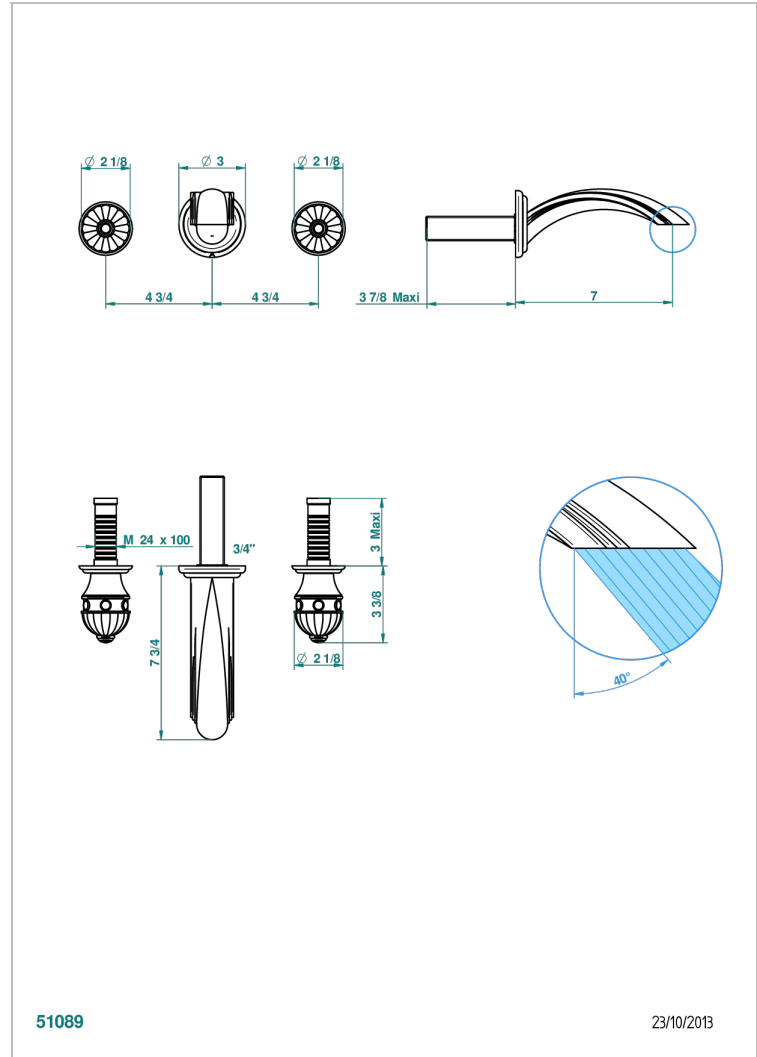

# AMBOISE MALAQUITA

A1J-40GB

Grifería para mezclador de lavabo de pared, caño goliat

THG<sup>®</sup>  
PARIS

## CARACTERÍSTICAS

- Amboise Malaquita
- Grifería para mezclador de lavabo de pared, caño goliat

## PRODUCTOS RELACIONADOS

- Ref. G00-40AC Rough parts for wall mounted 3 hole mixer, cross handle version
- Ref. G00-40AM Rough parts for wall mounted 3 hole mixer, lever handle version