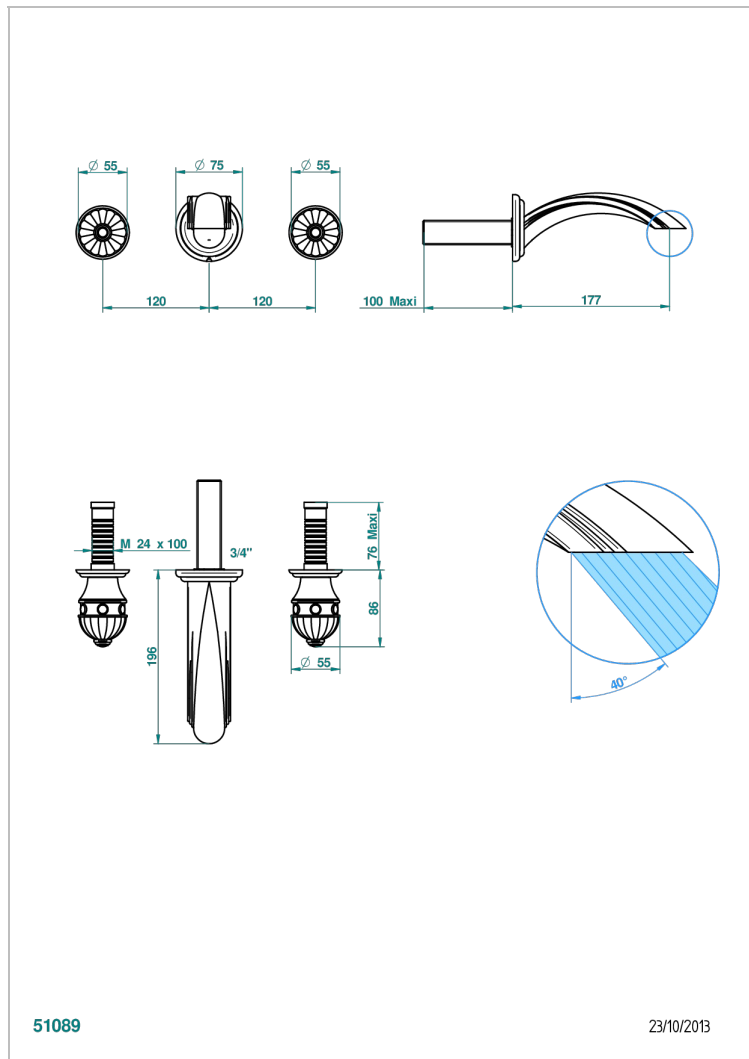

# AMBOISE C МАЛАХИТОМ

A1J-40GB

THG<sup>®</sup>  
PARIS

Внешняя часть смесителя встраиваемого в стену для раковины на три отверстия с изливом ГОЛИАФ

51089

23/10/2013

## ХАРАКТЕРИСТИКИ

- Amboise с малахитом
- Внешняя часть смесителя встраиваемого в стену для раковины на три отверстия с изливом ГОЛИАФ

## СВЯЗАННЫЕ ТОВАРНЫЕ ПОЗИЦИИ

- Ref. G00-40AC Встраиваемая часть смесителя настенного на три отверстия (не рукоят.)
- Ref. G00-40AM Встраиваемая часть смесителя настенного на 3 отверстия на пластине (рукоят.)