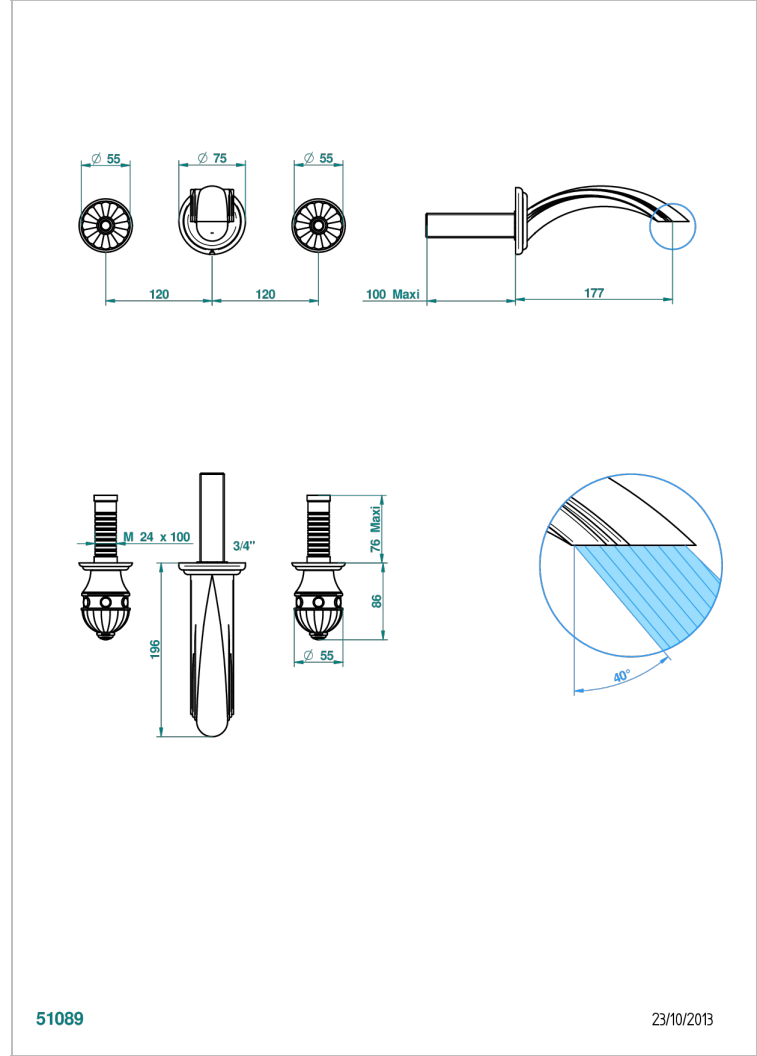

AMBOISE MALACHITE

A1J-40GB

Garniture pour mélangeur de lavabo mural, bec goliath

THG[®]
PARIS

51089

23/10/2013

CARACTÉRISTIQUES

- Ensemble composé d'un bec mural de lavabo et des 2 garnitures de robinets
- Nécessite partie encastrée Réf. 40AC
- Laiton sans plomb
- Bec à écoulement libre
- Livré sans vidage

PRODUITS ASSOCIÉS

- Ref. G00-40AC Partie à encastrer pour mélangeur mural - version croisillons
- Ref. G00-40AM Partie à encastrer pour mélangeur mural - version manettes

FINITIONS DISPONIBLES

Chromé - A02
Chromé / doré - G02
Chromé mat - C02
Doré brillant - F01
Doré mat - F07
Nickel brillant - B01

Nickel mat - C01
Noir mat céramique - D30
Or pâle - F30
Or pâle mat - F31
Pvd blush - H62
Pvd blush mat - H60

Pvd couleur bronze brown - F33
Pvd couleur bronze brown - mat - F34
Pvd couleur doré - H52
Pvd couleur doré mat - H53
Pvd couleur laiton - H49
Pvd couleur laiton mat - H50

Pvd couleur nickel - H55
Pvd couleur nickel mat - H56
Pvd graphite - H64
Pvd graphite mat - H65
Pvd umber - H66
Pvd umber mat - H67

Vieux nickel - H28