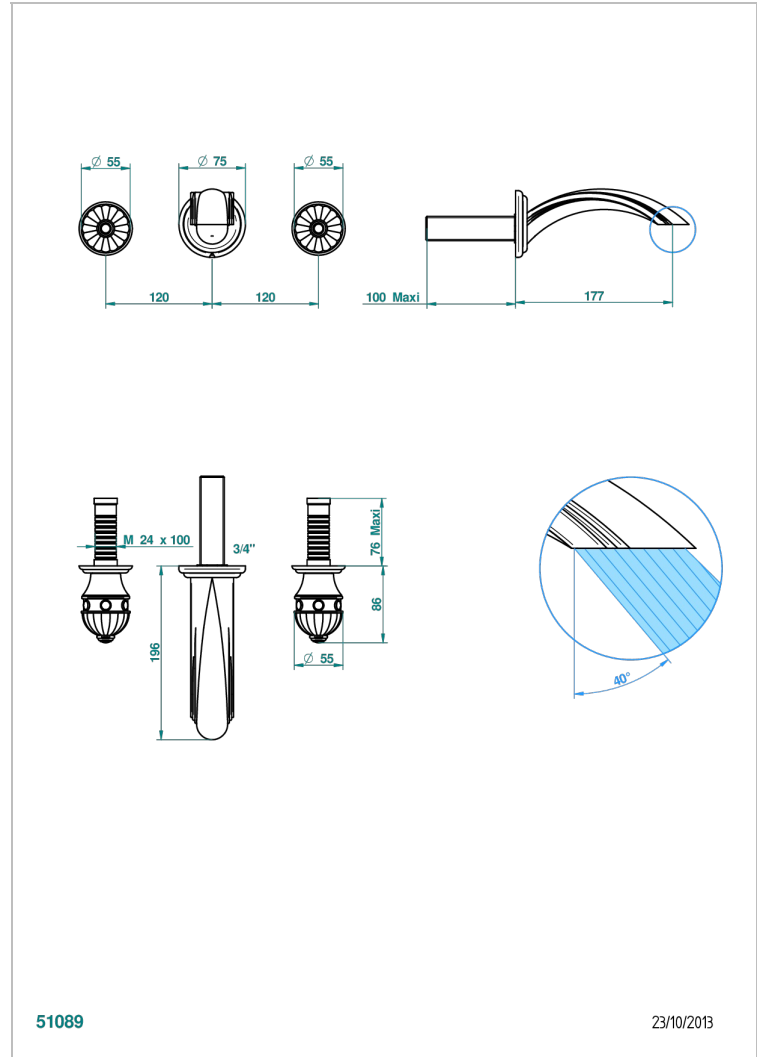

# AMBOISE MALAQUITA

A1J-40GB

Grifería para mezclador de lavabo de pared, caño goliat

THG<sup>®</sup>  
PARIS

## CARACTERÍSTICAS

- Amboise Malaquita
- Grifería para mezclador de lavabo de pared, caño goliat

## PRODUCTOS RELACIONADOS

- Ref. G00-40AC Rough parts for wall mounted 3 hole mixer, cross handle version
- Ref. G00-40AM Rough parts for wall mounted 3 hole mixer, lever handle version