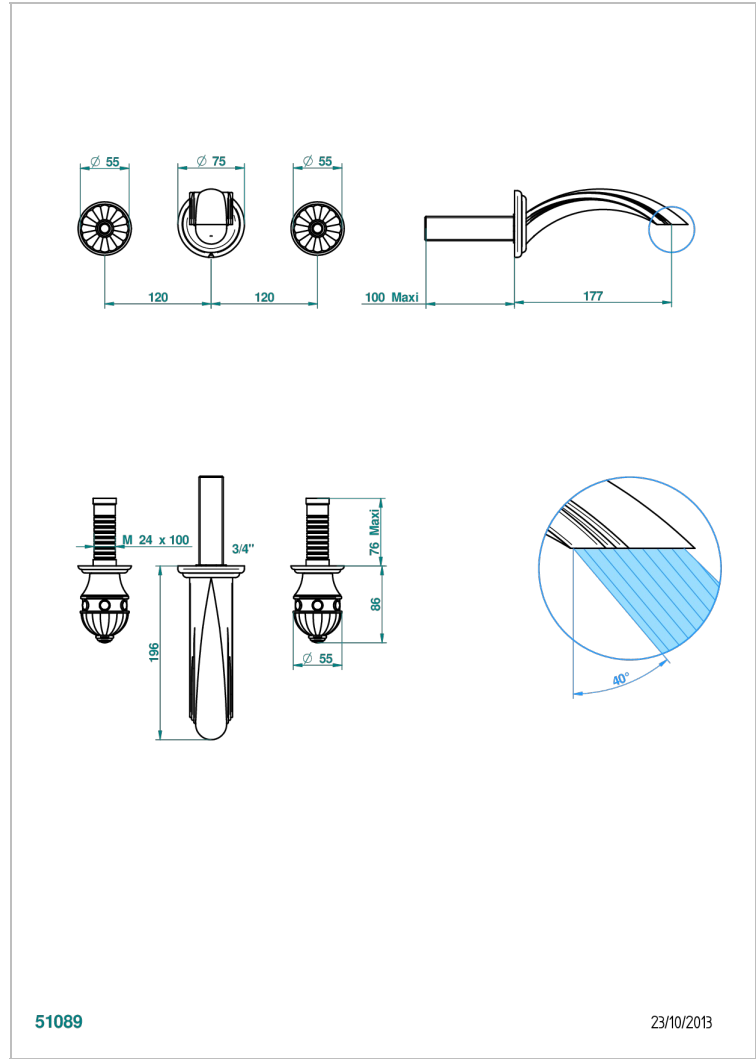

AMBOISE MALACHITE

A1J-40GB

入墙式台盆龙头配件，大号喷嘴

THG[®]
PARIS

51089

23/10/2013

特色

- Amboise Malachite
- 入墙式台盆龙头配件，大号喷嘴

相关的SKU

- Ref. G00-40AC 无下水器入墙式龙头嵌入部分 - 四通手柄版
- Ref. G00-40AM 无下水器入墙式龙头嵌入部分 - 单把手柄版

可选饰面

Black ceram - D30
Blush PVD - H62
Graphite PVD - H64
Matt Umber PVD - H67
Matt blush PVD - H60
Matt graphite PVD - H65