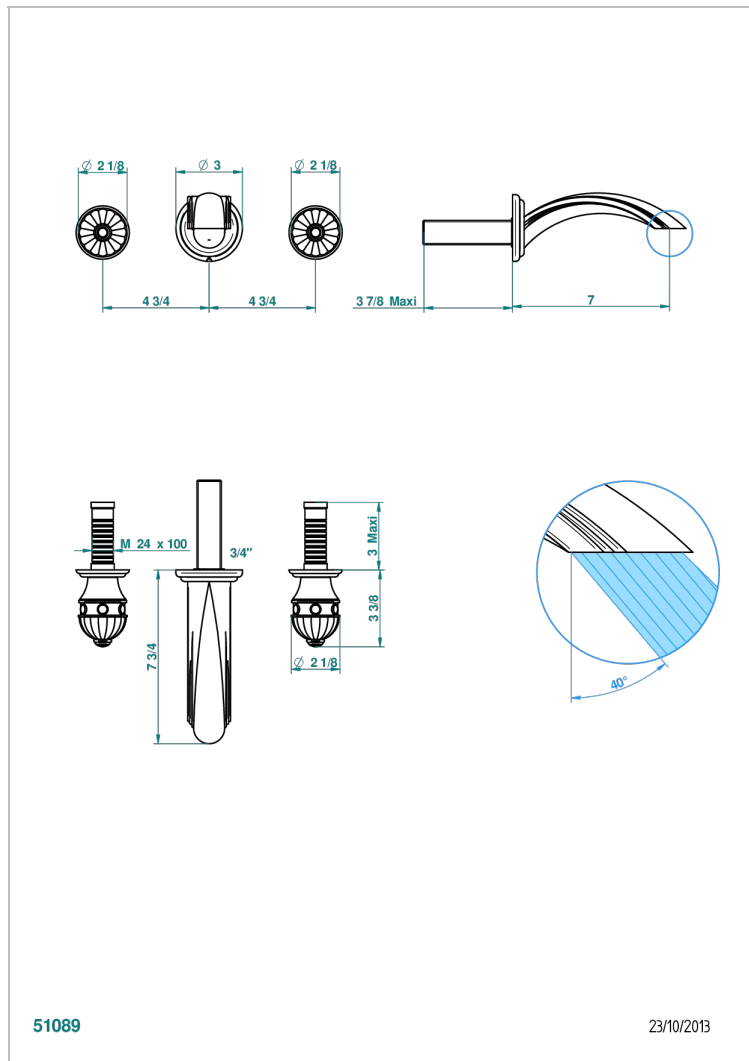

AMBOISE C МАЛАХИТОМ

A1J-40GB

THG[®]
PARIS

Внешняя часть смесителя встраиваемого в стену для раковины на три отверстия с изливом ГОЛИАФ

51089

23/10/2013

ХАРАКТЕРИСТИКИ

- Amboise с малахитом
- Внешняя часть смесителя встраиваемого в стену для раковины на три отверстия с изливом ГОЛИАФ

СВЯЗАННЫЕ ТОВАРНЫЕ ПОЗИЦИИ

- Ref. G00-40AC Встраиваемая часть смесителя настенного на три отверстия (не рукоят.)
- Ref. G00-40AM Встраиваемая часть смесителя настенного на 3 отверстия на пластине (рукоят.)