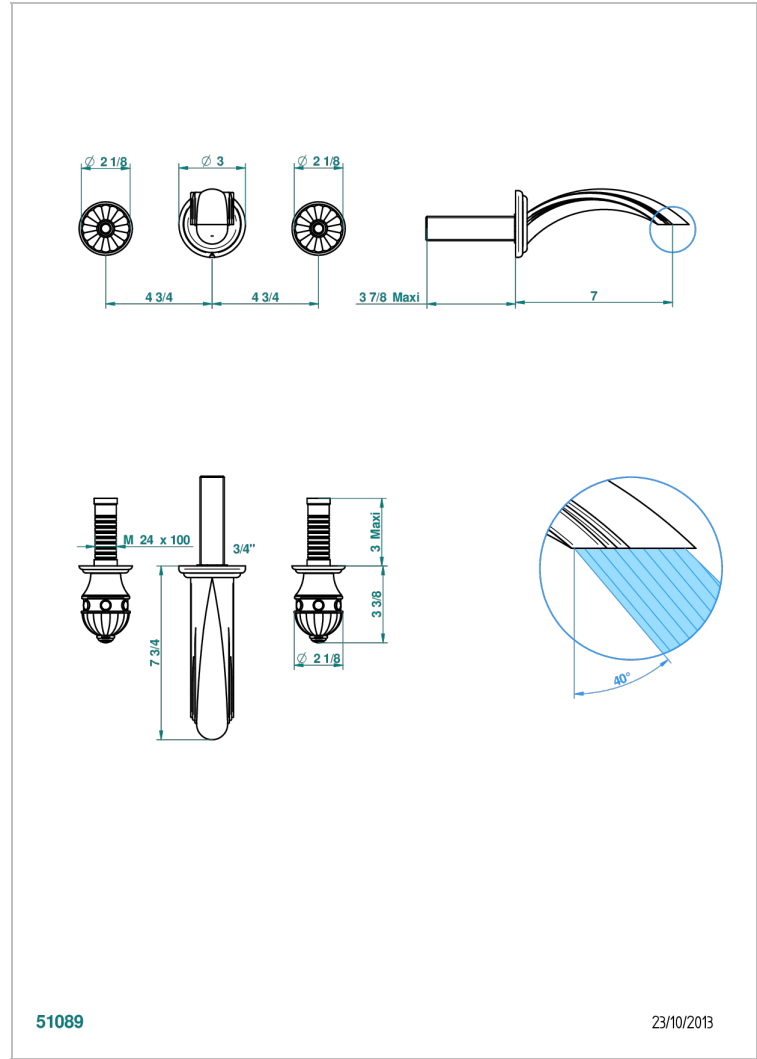

# AMBOISE MALACHITE

A1J-40GB

Garniture pour mélangeur de lavabo mural, bec goliath

THG<sup>®</sup>  
PARIS

51089

23/10/2013

## CARACTÉRISTIQUES

- Ensemble composé d'un bec mural de lavabo et des 2 garnitures de robinets
- Nécessite partie encastrée Réf. 40AC
- Laiton sans plomb
- Bec à écoulement libre
- Livré sans vidage

## PRODUITS ASSOCIÉS

- Ref. G00-40AC Partie à encastrer pour mélangeur mural - version croisillons
- Ref. G00-40AM Partie à encastrer pour mélangeur mural - version manettes

Vieux nickel - H28