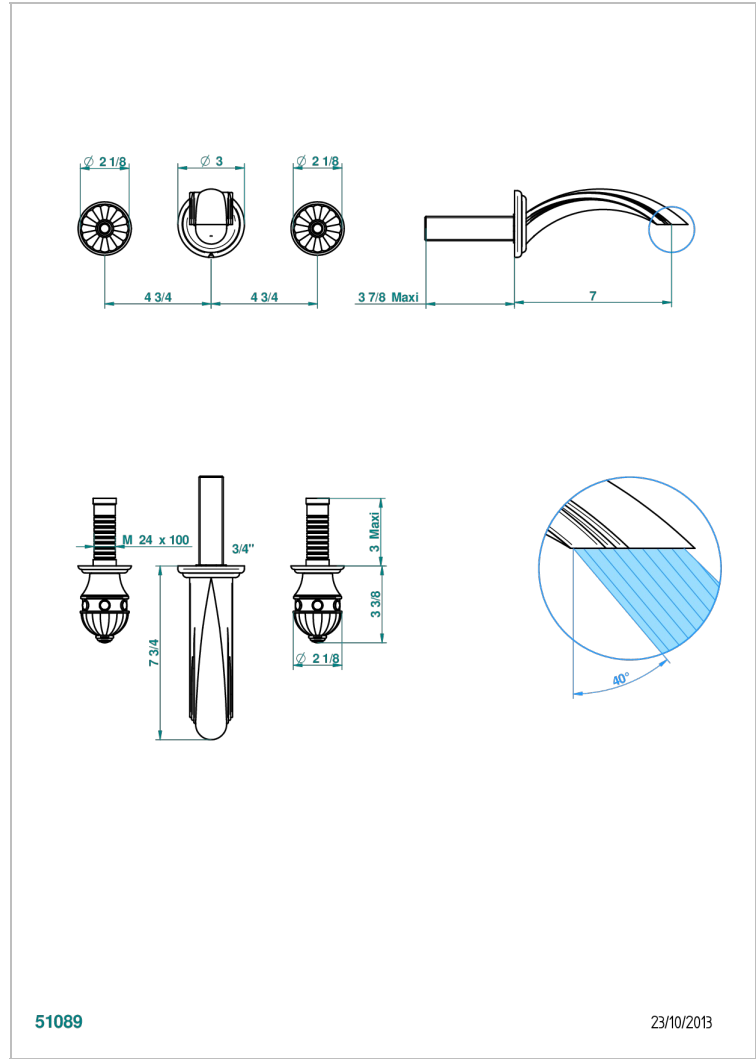

AMBOISE MALACHITE

A1J-40GB

入墙式台盆龙头配件，大号喷嘴

THG[®]
PARIS

51089

23/10/2013

特色

- Amboise Malachite
- 入墙式台盆龙头配件，大号喷嘴

相关的SKU

- Ref. G00-40AC 无下水器入墙式龙头嵌入部分 - 四通手柄版
- Ref. G00-40AM 无下水器入墙式龙头嵌入部分 - 单把手柄版

可选饰面

Black ceram - D30
Blush PVD - H62
Graphite PVD - H64
Matt Umber PVD - H67
Matt blush PVD - H60
Matt graphite PVD - H65