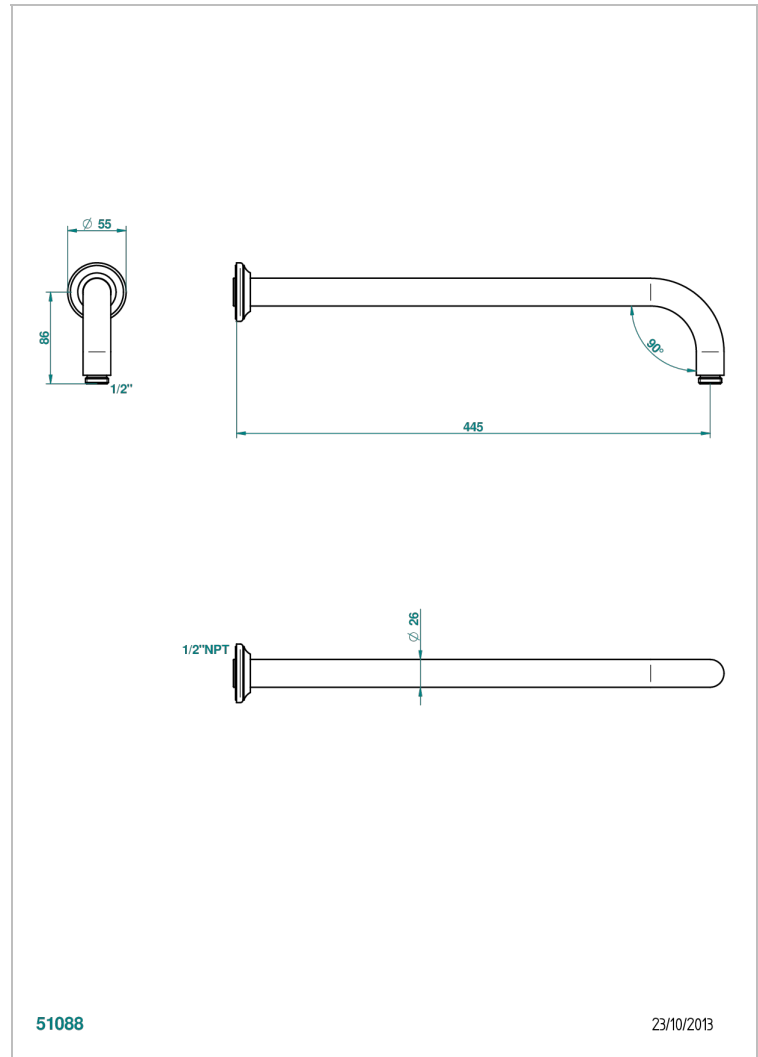

# CHARLESTON A MANETTES

G75-84L/US

Bras pour pomme de douche lg 450 mm coudé à 90° - standard américain

THG<sup>®</sup>  
PARIS

51088

23/10/2013

## CARACTÉRISTIQUES

- Parfaitement adapté aux pommes de douche jusqu'au Ø400 mm  
Réf. G00.280EP, G00.284EP, G00.280C
- Coudé à 90°
- Raccordement aux standards US