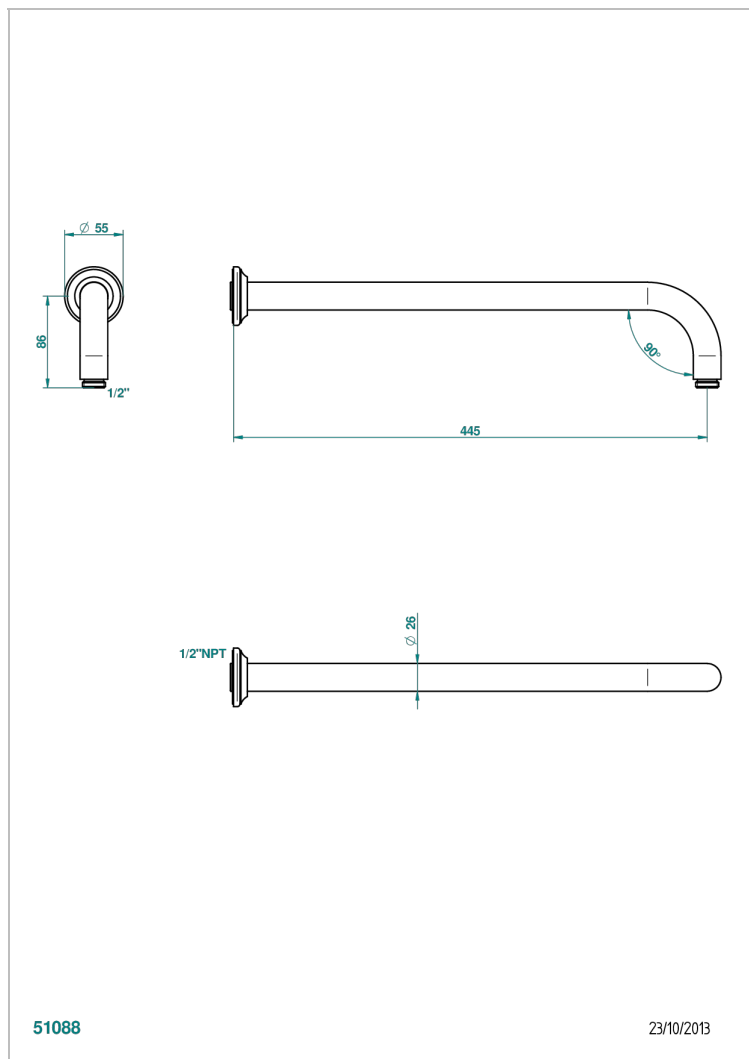

CHARLESTON CON MANETAS

G75-84L/US

Bras pour pomme de douche lg 450 mm coudé à 90° - standard américain

THG[®]
PARIS

51088

23/10/2013

CARACTERÍSTICAS

- Charleston con manetas
- Bras pour pomme de douche lg 450 mm coudé à 90° - standard américain

Níquel viejo - H28
Pvd blush - H62
Pvd blush mate - H60
Pvd color latón - H49
Pvd color latón mate - H50
Pvd color níquel - H55

Pvd color níquel mate - H56
Pvd color oro - H52
Pvd color oro mate - H53
Pvd grafito - H64
Pvd grafito mate - H65
Pvd marrón bronce - F33

Pvd marrón bronce mate - F34
Pvd umber - H66
Pvd umber mate - H67