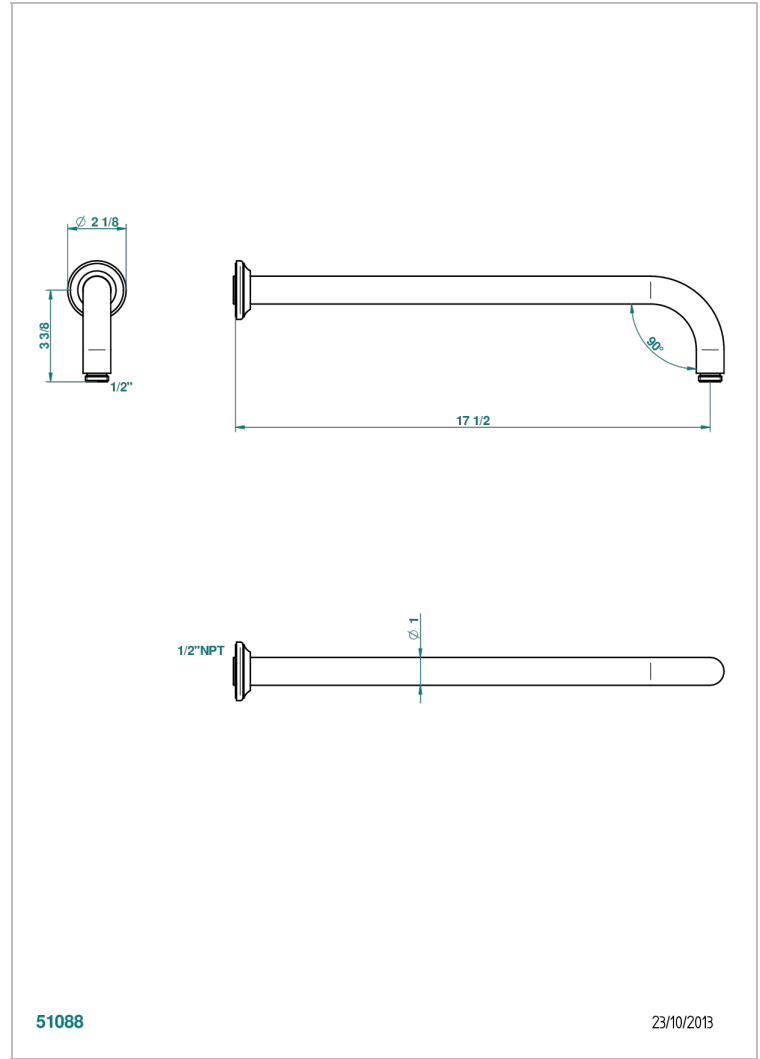

CHARLESTON A MANETTES

G75-84L/US

Bras pour pomme de douche lg 450 mm coudé à 90° - standard américain

THG[®]
PARIS

CARACTÉRISTIQUES

- Parfaitement adapté aux pommes de douche jusqu'au Ø400 mm
Réf. G00.280EP, G00.284EP, G00.280C
- Coudé à 90°
- Raccordement aux standards US