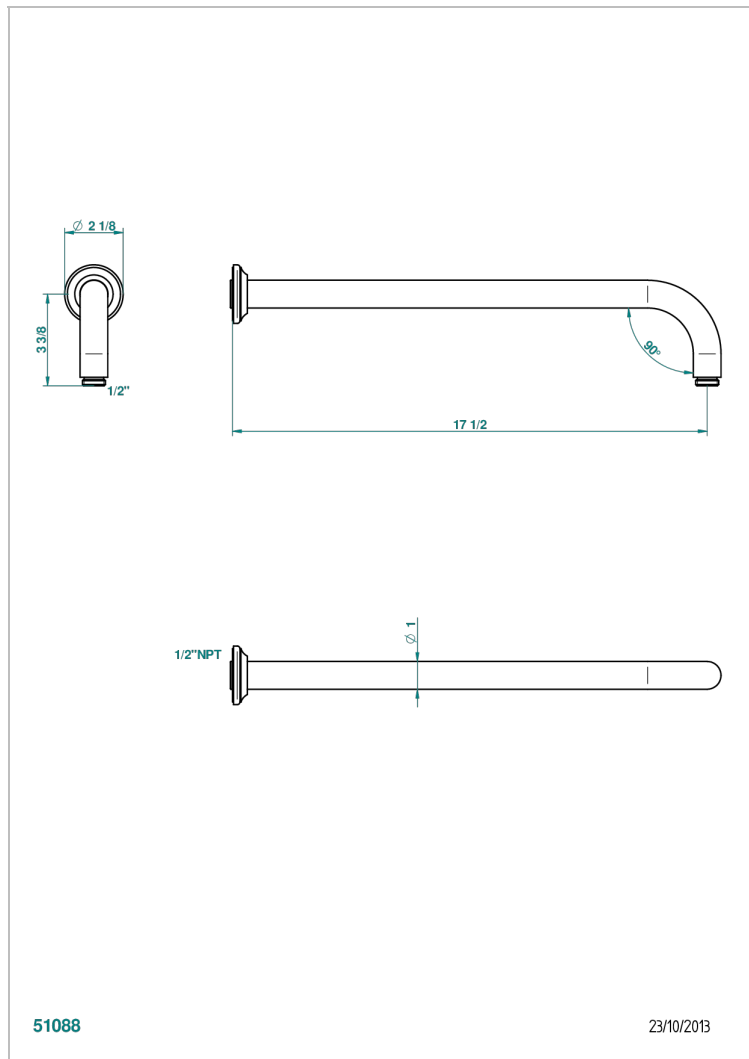

# CHARLESTON CON MANETAS

G75-84L/US

Bras pour pomme de douche lg 450 mm coudé à 90° - standard américain

THG<sup>®</sup>  
PARIS

## CARACTERÍSTICAS

- Charleston con manetas
- Bras pour pomme de douche lg 450 mm coudé à 90° - standard américain