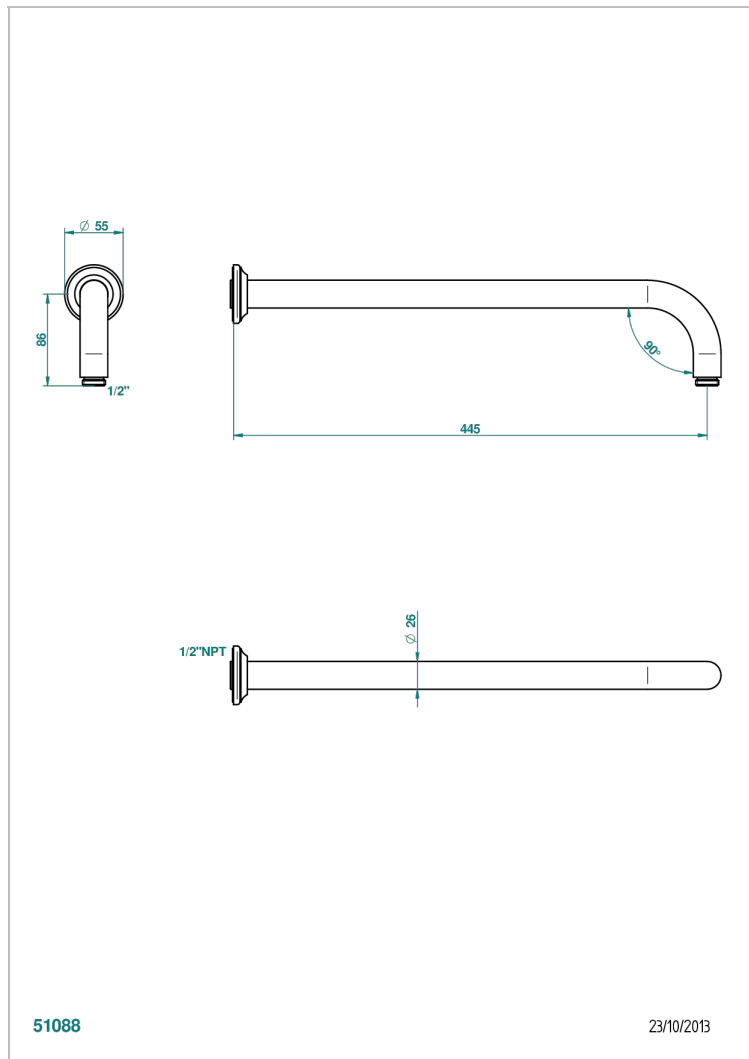

1900 A MANETTES METAL LISSE

G3M-84L/US

Bras pour pomme de douche lg 450 mm coudé à 90° - standard américain

THG[®]
PARIS

51088

23/10/2013

CARACTÉRISTIQUES

- 1900 à manettes métal lisse
- Bras pour pomme de douche lg 450 mm coudé à 90° - standard américain