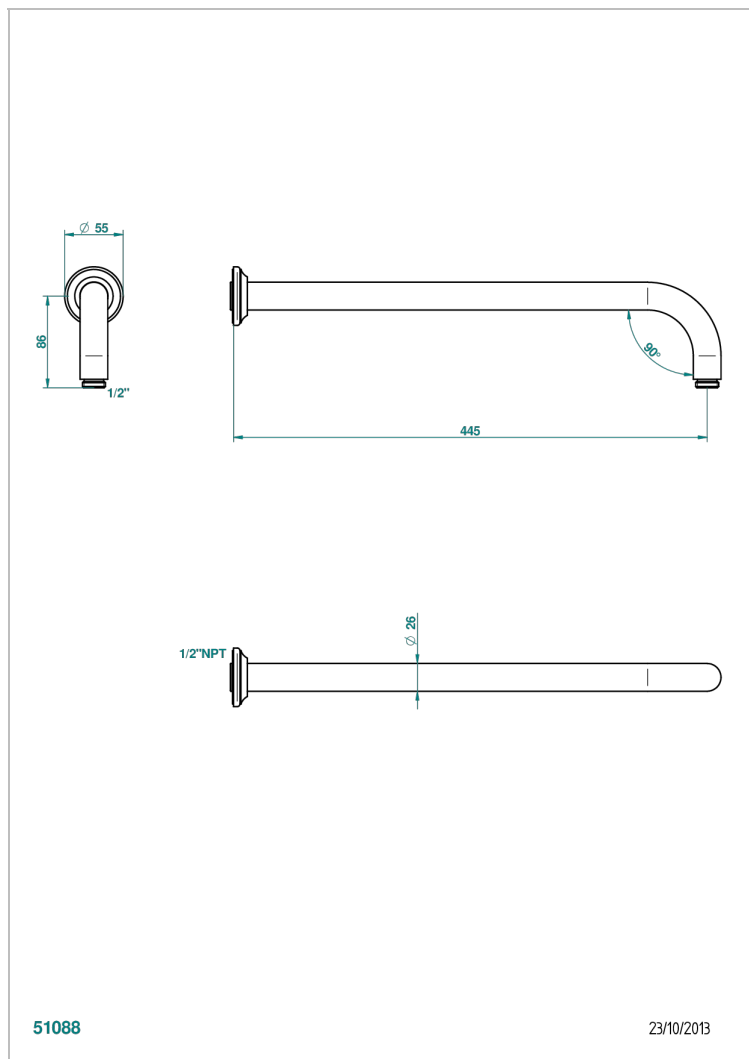

# 1900 CON MANETAS METAL LISO

G3M-84L/US

Bras pour pomme de douche lg 450 mm coudé à 90° - standard américain

THG<sup>®</sup>  
PARIS

51088

23/10/2013

## CARACTERÍSTICAS

- 1900 con manetas metal liso
- Bras pour pomme de douche lg 450 mm coudé à 90° - standard américain