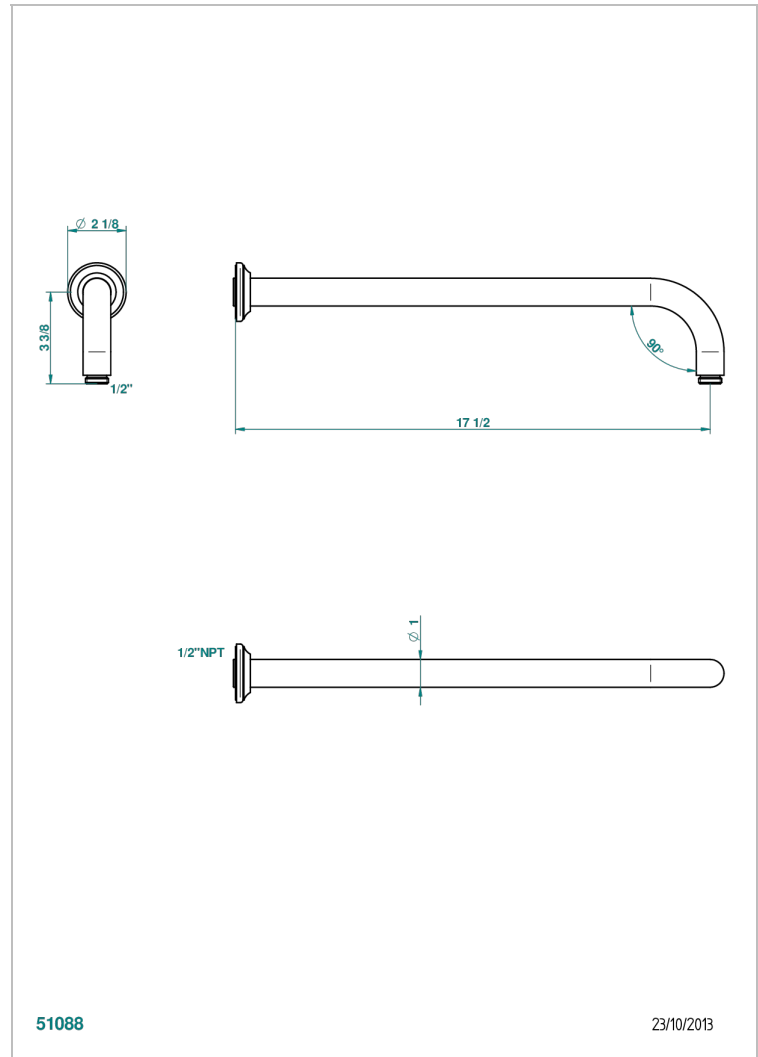

1900 A MANETTES METAL LISSE

G3M-84L/US

Bras pour pomme de douche lg 450 mm coudé à 90° - standard américain

THG[®]
PARIS

CARACTÉRISTIQUES

- 1900 à manettes métal lisse
- Bras pour pomme de douche lg 450 mm coudé à 90° - standard américain

FINITIONS DISPONIBLES

Bronze clair - D01
Chromé - A02
Chromé / doré - G02
Chromé mat - C02
Doré brillant - F01
Doré mat - F07

Laiton fumé naturel - A13
Nickel brillant - B01
Nickel mat - C01
Noir mat céramique - D30
Or pâle - F30
Or pâle mat - F31