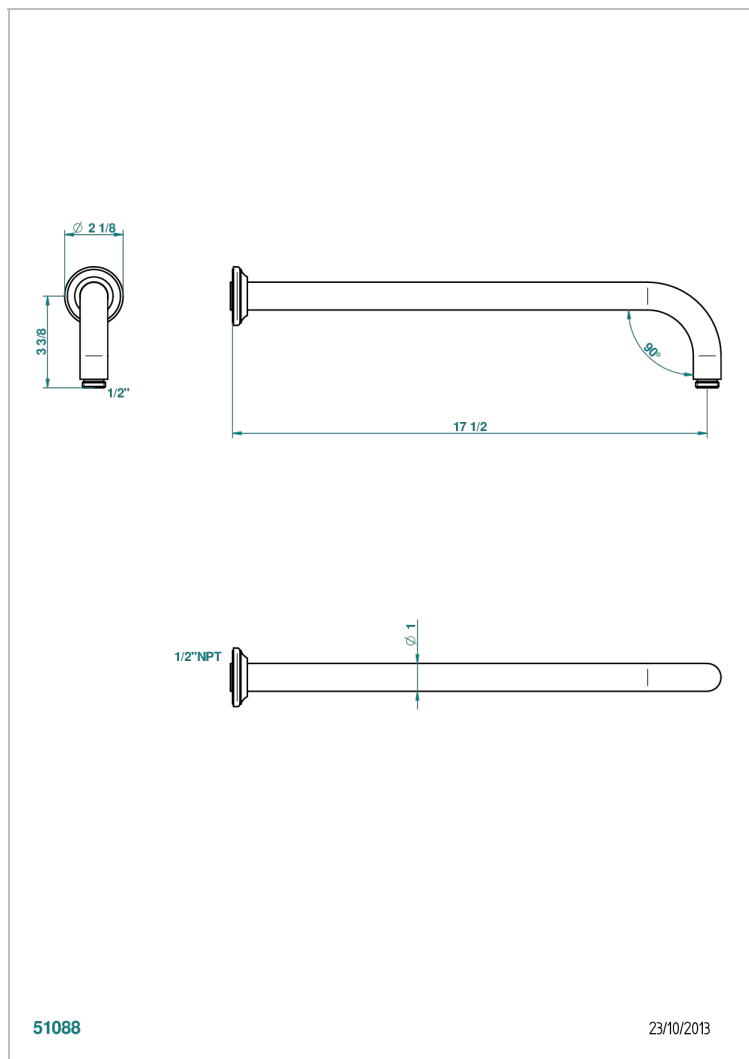

# 1900 CON MANETAS METAL LISO

G3M-84L/US

Bras pour pomme de douche lg 450 mm coudé à 90° - standard américain

THG<sup>®</sup>  
PARIS

## CARACTERÍSTICAS

- 1900 con manetas metal liso
- Bras pour pomme de douche lg 450 mm coudé à 90° - standard américain