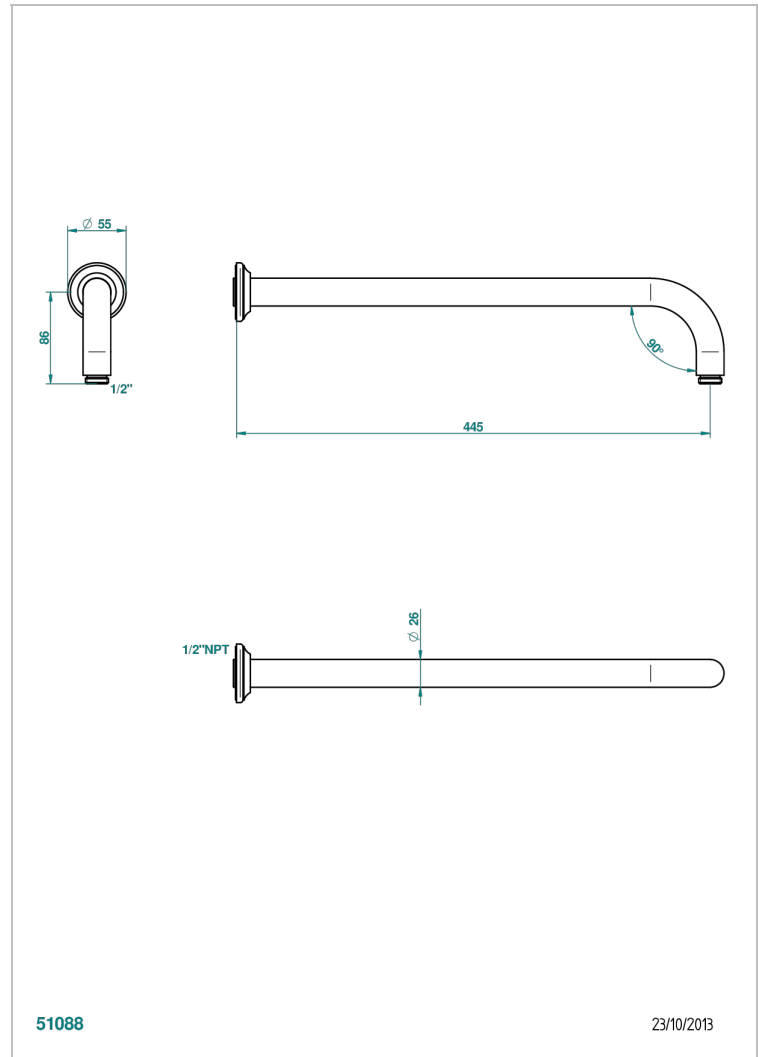

BROADWAY A MANETTES

A04-84L/US

Bras pour pomme de douche lg 450 mm coudé à 90° - standard américain

THG[®]
PARIS

51088

23/10/2013

CARACTÉRISTIQUES

- Parfaitement adapté aux pommes de douche jusqu'au Ø400 mm
Réf. G00.280EP, G00.284EP, G00.280C
- Coudé à 90°
- Raccordement aux standards US

FINITIONS DISPONIBLES

Bronze clair - D01
Chromé - A02
Chromé / doré - G02
Chromé mat - C02
Doré brillant - F01
Doré mat - F07

Laiton fumé naturel - A13
Nickel brillant - B01
Nickel mat - C01
Noir mat céramique - D30
Or pâle - F30
Or pâle mat - F31