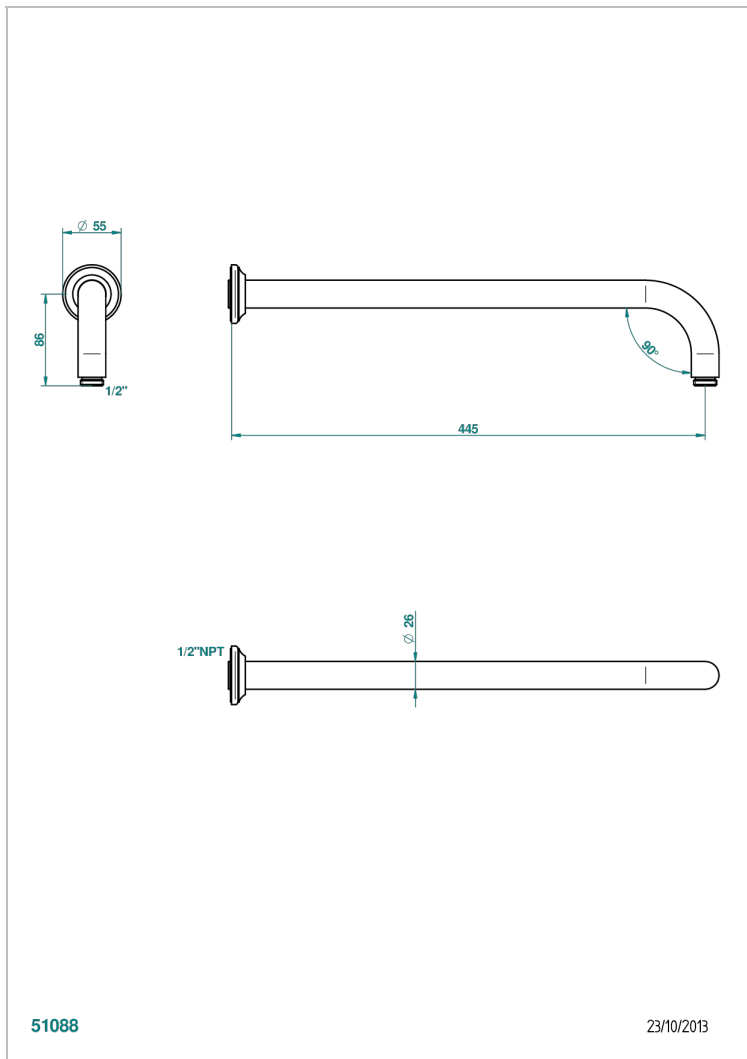

BROADWAY CON MANETAS

A04-84L/US

THG[®]
PARIS

Bras pour pomme de douche lg 450 mm coudé à 90° - standard américain

51088

23/10/2013

CARACTERÍSTICAS

- Broadway con manetas
- Bras pour pomme de douche lg 450 mm coudé à 90° - standard américain

Níquel mate - C01
Níquel viejo - H28
Pvd blush - H62
Pvd blush mate - H60
Pvd color latón - H49
Pvd color latón mate - H50

Pvd color níquel - H55
Pvd color níquel mate - H56
Pvd color oro - H52
Pvd color oro mate - H53
Pvd grafito - H64
Pvd grafito mate - H65

Pvd marrón bronce - F33
Pvd marrón bronce mate - F34
Pvd umber - H66
Pvd umber mate - H67