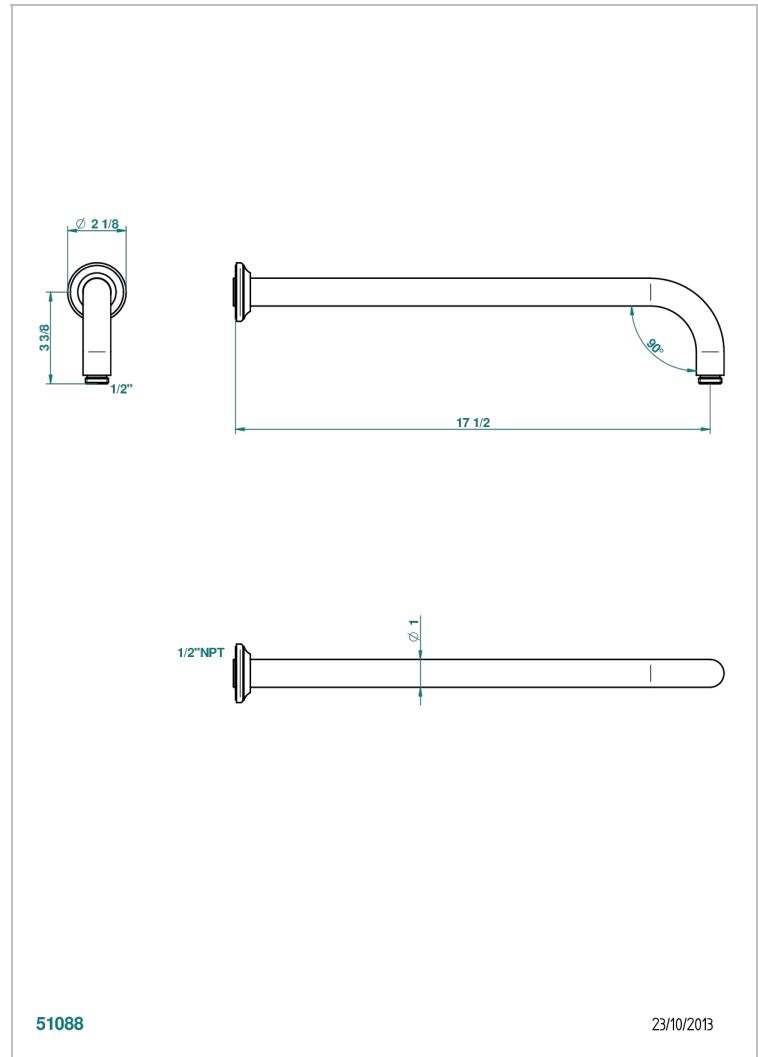

# BROADWAY A MANETTES

A04-84L/US

Bras pour pomme de douche lg 450 mm coudé à 90° - standard américain

THG<sup>®</sup>  
PARIS

## CARACTÉRISTIQUES

- Parfaitement adapté aux pommes de douche jusqu'au Ø400 mm  
Réf. G00.280EP, G00.284EP, G00.280C
- Coudé à 90°
- Raccordement aux standards US