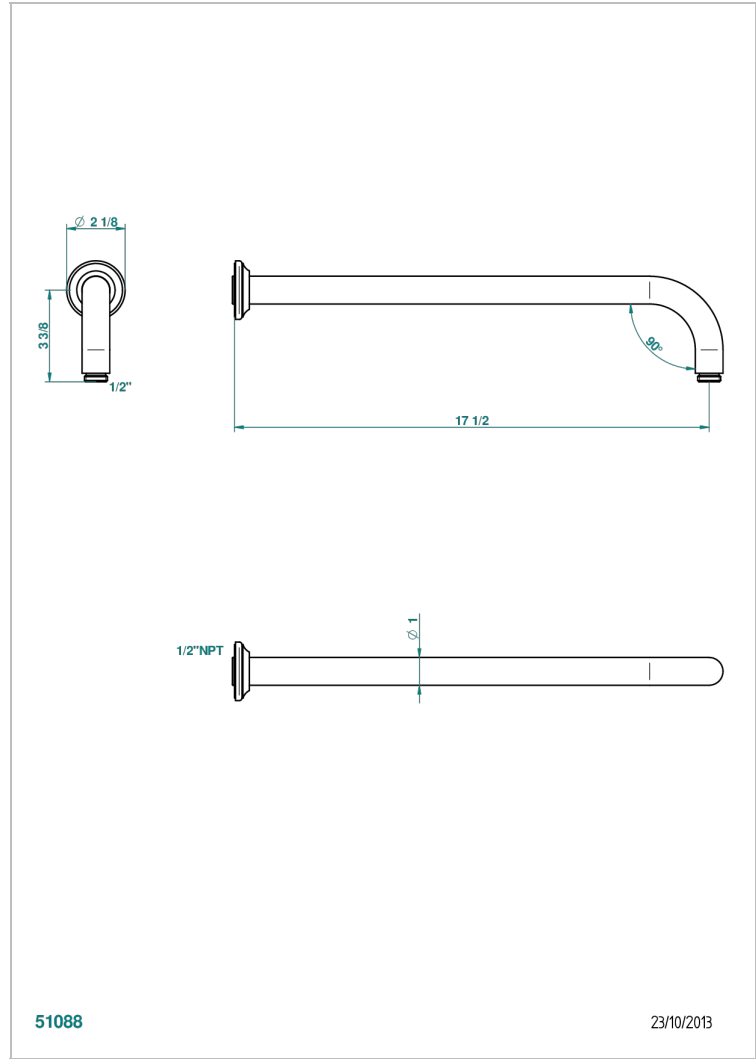

# BROADWAY CON MANETAS

A04-84L/US

Bras pour pomme de douche lg 450 mm coudé à 90° - standard américain

THG<sup>®</sup>  
PARIS

51088

23/10/2013

## CARACTERÍSTICAS

- Broadway con manetas
- Bras pour pomme de douche lg 450 mm coudé à 90° - standard américain